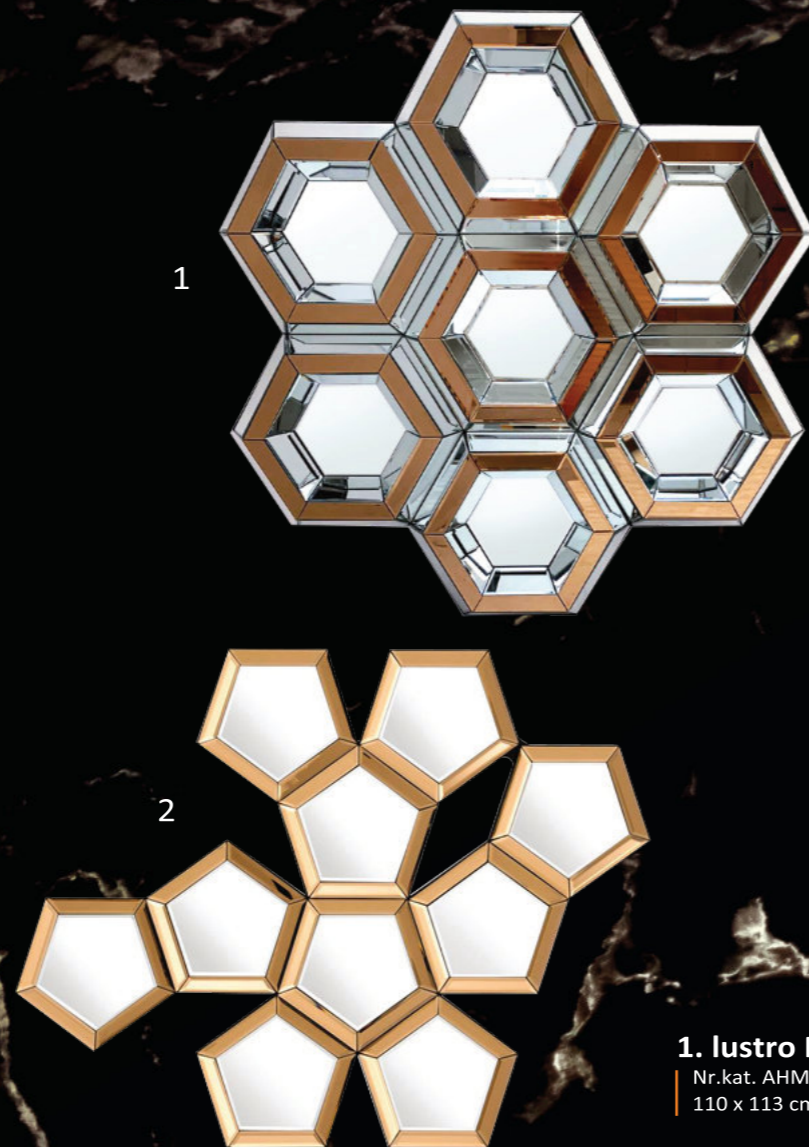

1. lustro Rimini
Nr.kat. AHM18033
110 x 113 cm

2. lustro Viano
Nr.kat. AHM18033-1
111 x 97 cm

lustra Sharon

Nr.kat. AH503
180 x 90 cm
100 x 100 cm

Lustra, których rama posiada trzy ozdobne plecione złote listwy.

Niepowtarzalnego wyglądu nadaje lustrom ozdoba w postaci głowy lwa w złotym kolorze. Lew symbolizuje władzę, moc, potęgę, majestat, dumę, zwycięstwo, męskość, płodność, odwagę, triumf, działanie, ruchliwość. Oznacza także ambicję, umysł, dzikość, mądrość, boską moc, sprawiedliwość i szczodrość. Dzięki tej symbolice i przymiotom lustro będzie idealnym dodatkiem dla osób odważnych i stawiających na mocne akcenty w wystroju wnętrza.

Tafla luster Sharon przyklejona jest do płyty MDF co wpływa na ich niezwykłą trwałość i stabilność. Lustra posiadają funkcjonalne i wygodne wieszaki do przymocowania luster do ściany. Sharon idealnie nadają się do wnętrz urządzonych w stylu nowojorskim, czy glamour.

Dzięki dużym rozmiarom nie pozostaną niezauważone i są idealne do przejrzania się w nim w całości. Polecane do umiejscowienia w przedpokoju, bądź w sypialni.

Nadadzą charakteru wnętrzu dzięki odbijającemu światłu złotemu wykończeniu.