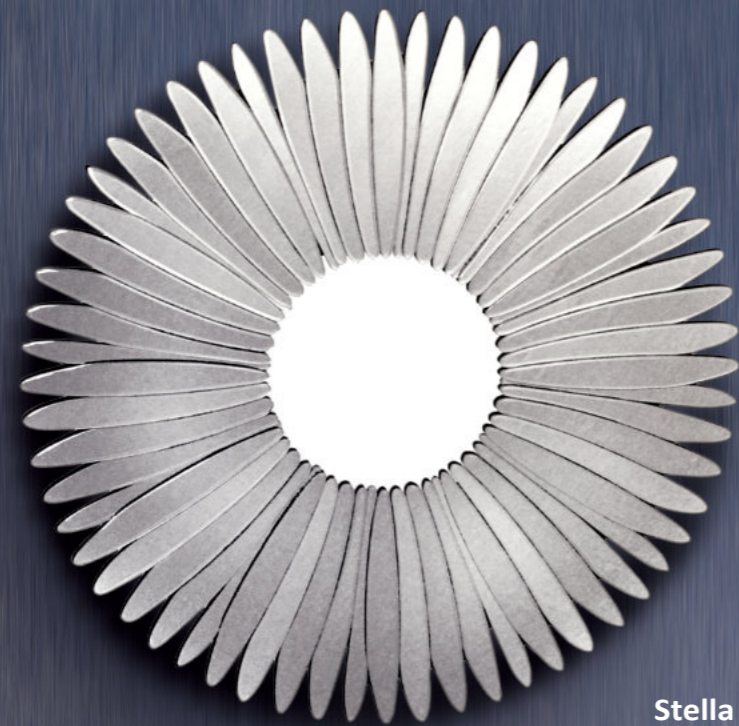

Stella Silver
Nr.kat. 16JZ01S
80 x 80 x 1,7 cm

LUSTRO

STELLA SILVER

Gustowne lustro w misternie wycinanym obramowaniu, złożonym z płatków luster. Swoim wyglądem Lustro Stella przypomina kwiat stokrotki. Okrągła, niewielka tafla lustra otoczona subtelnymi, delikatnie zaokrąglonymi fragmentami szkła w srebrnym kolorze. Nietuzinkowe, stworzone dla miłośników naturalnych aranżacji wnętrz.

Dekoracyjne lustro Stella będzie oryginalnie i efektownie prezentowało się zwłaszcza w holu, czy salonie. Wyposażone zostało w zaczepy umożliwiające łatwy,