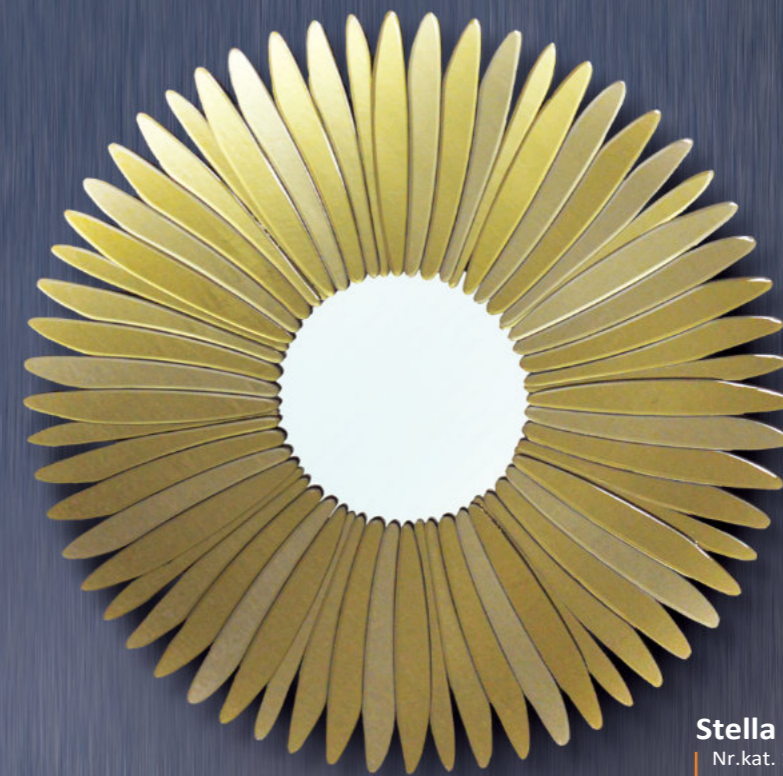

Stella Champagne
Nr.kat. 16JZ01-G
80 x 80 x 1,7 cm

LUSTRO

STELLA CHAMPAGNE

Nowoczesne lustro z misternie wycinanym obramowaniem, złożonym z płatków luster, które swoim charakterystycznym ułożeniem przypominają kwiat stokrotki.

Dekoracyjne lustro Stella będzie efektownie prezentowało się zwłaszcza w holu, czy salonie.