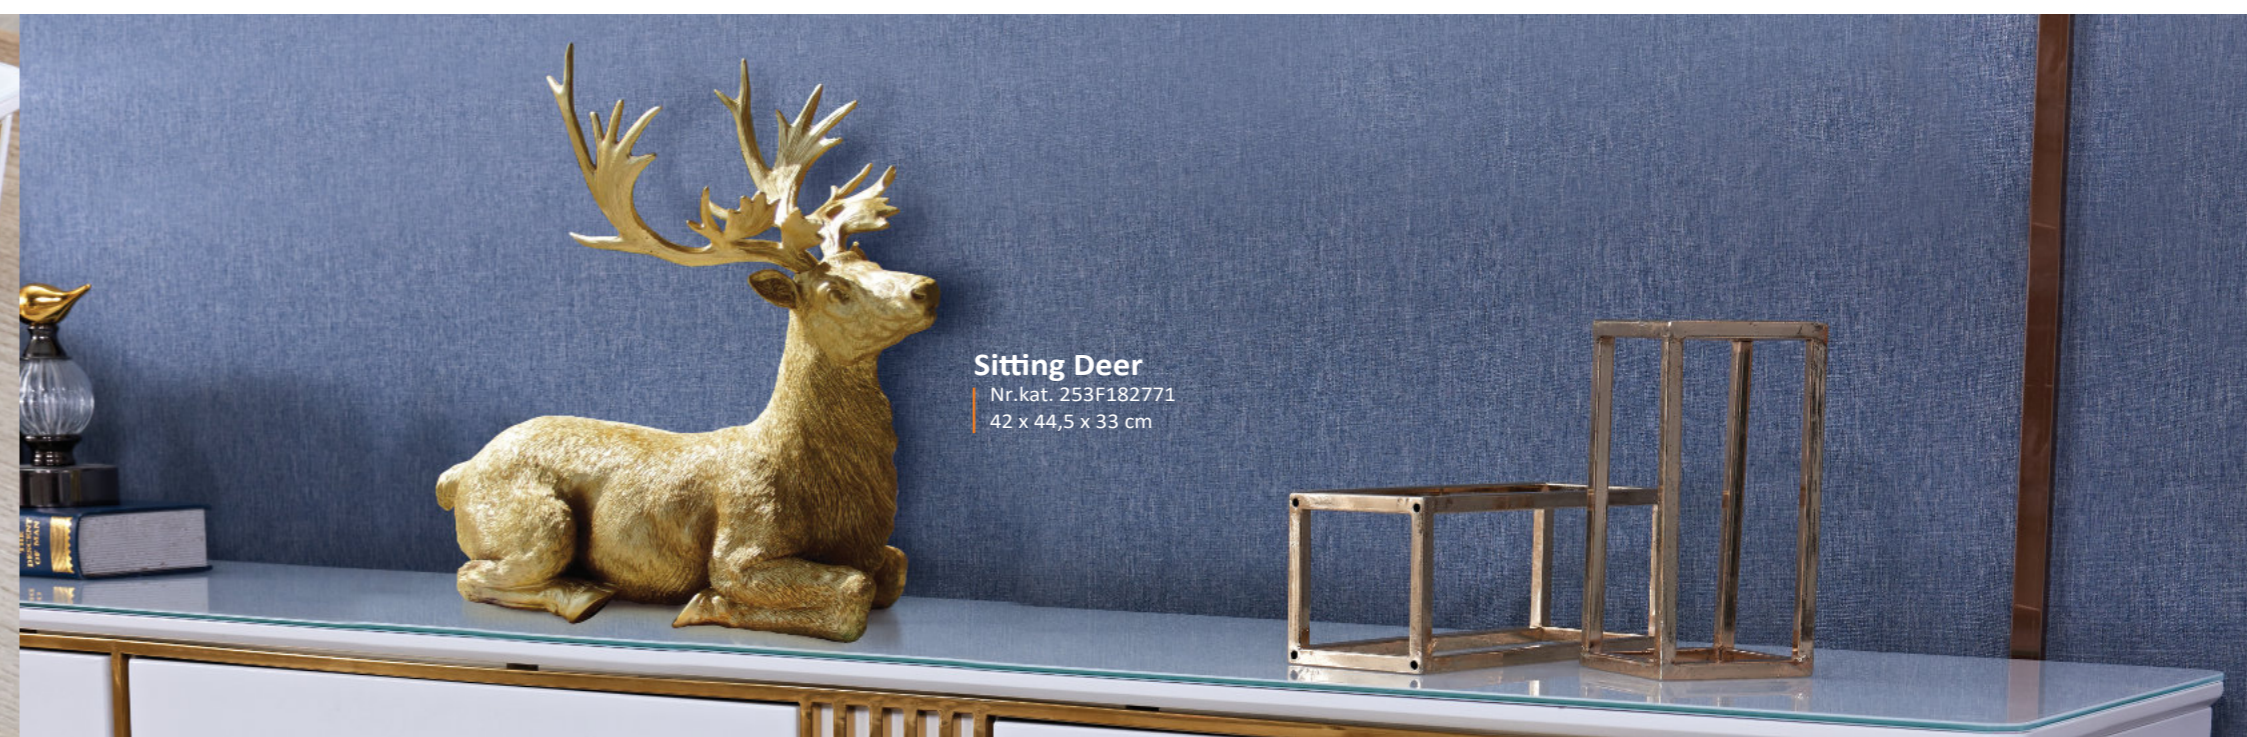

Sitting Deer

Nr.kat. 253F182771
42 x 44,5 x 33 cm