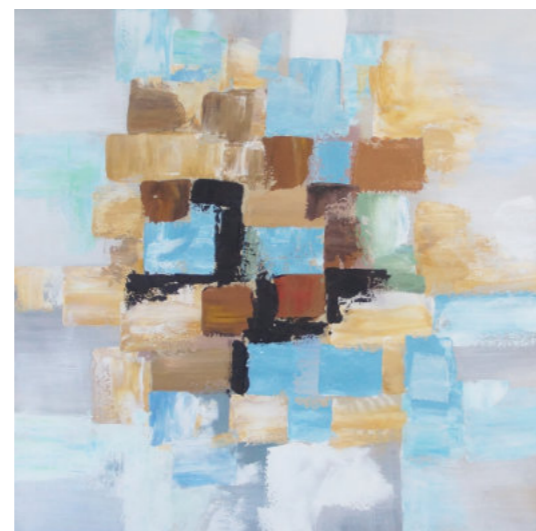

obraz Azalie

Nr.kat. AH- AOPG2278A
120 x 60 x 3,8 cm

OBRAZ
LABIRYNT BLUE

obraz Labirynt Blue

Nr.kat. AH-P 5608
80 x 80 x 2,8 cm

obraz Patrusi

Nr.kat. AH-AOPH1053B
120 x 80 x 3,8 cm

Ręcznie malowane obrazy naciągnięte na wysokogatunkowe płótna to doskonały sposób na uatrakcyjnienie ścian w domu i biurze. Dzięki nim pomieszczenia nabiorą zupełnie nowego, indywidualnego charakteru.

To unikalny sposób na udekorowanie ścian. Ręcznie malowane obrazy wpasowują się w kanon sztuki nowoczesnej. To wyłącznie najwyższa jakość użytych materiałów. Zamalowane boki obrazów powodują, że nie potrzebują one dodatkowych ram i są od razu gotowe do powieszenia.