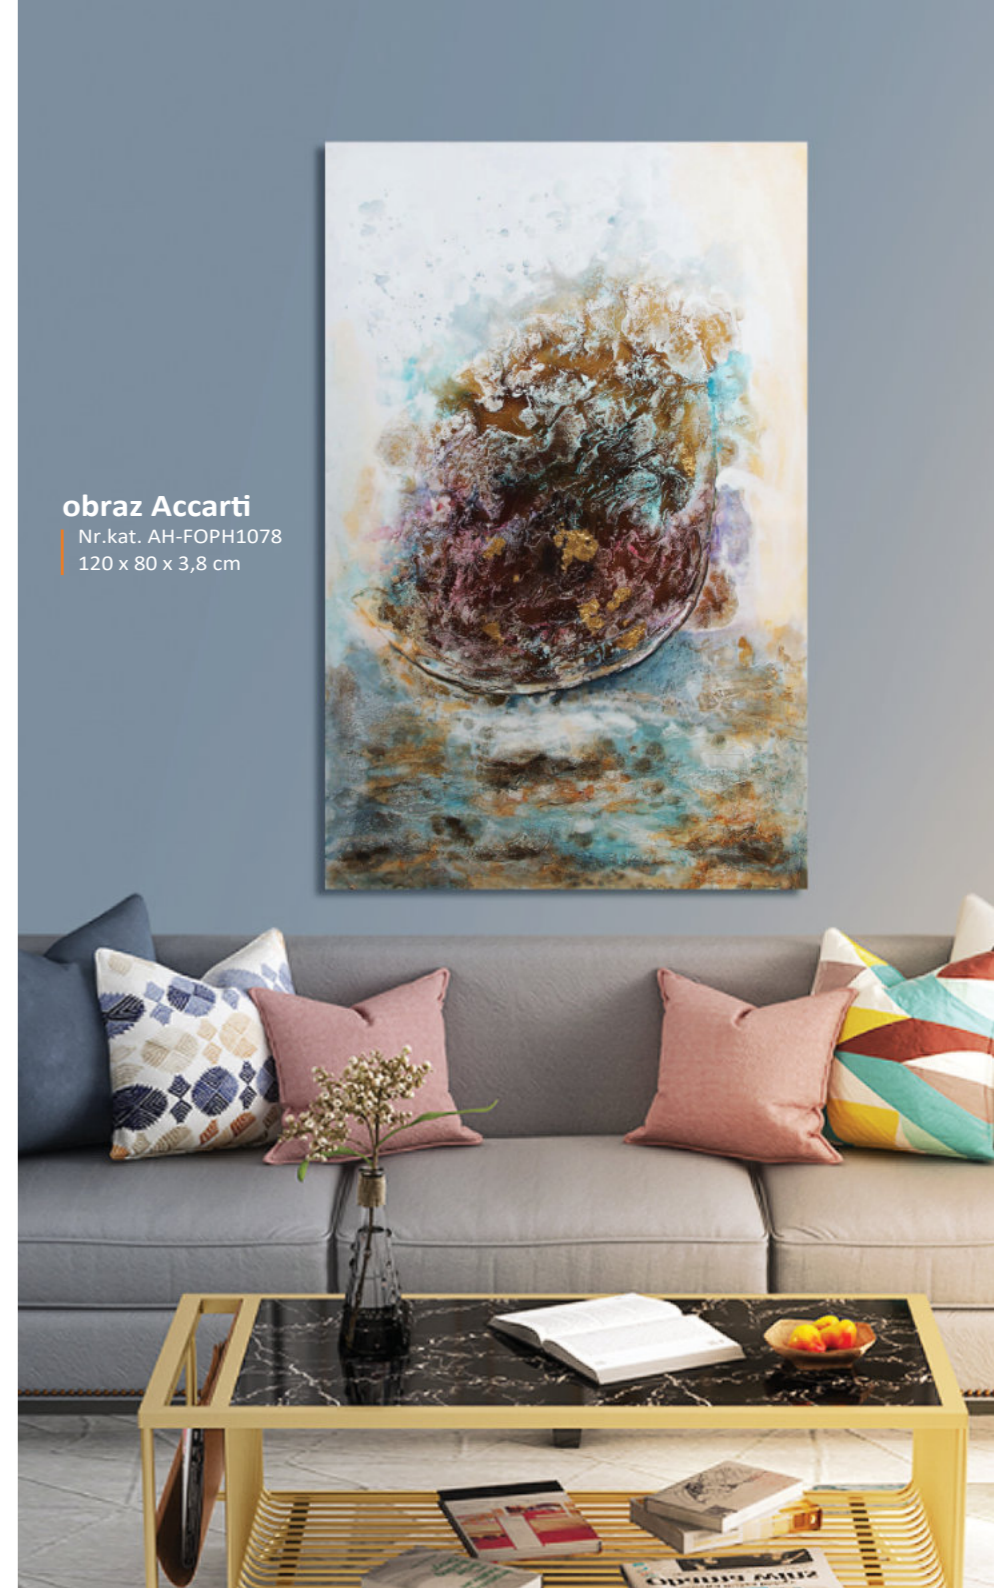

obraz Azalie

Nr.kat. AH- AOPG2278A
120 x 60 x 3,8 cm

OBRAZ
LABIRYNT BLUE

obraz Labirynt Blue

Nr.kat. AH-P 5608
80 x 80 x 2,8 cm

obraz Patrusi

Nr.kat. AH-AOPH1053B
120 x 80 x 3,8 cm

Ręcznie malowane obrazy naciągnięte na wysokogatunkowe płótna to doskonały sposób na uatrakcyjnienie ścian w domu i biurze. Dzięki nim pomieszczenia nabiorą zupełnie nowego, indywidualnego charakteru.

To unikalny sposób na udekorowanie ścian. Ręcznie malowane obrazy wpasowują się w kanon sztuki nowoczesnej. To wyłącznie najwyższa jakość użytych materiałów. Zamalowane boki obrazów powodują, że nie potrzebują one dodatkowych ram i są od razu gotowe do powieszenia.