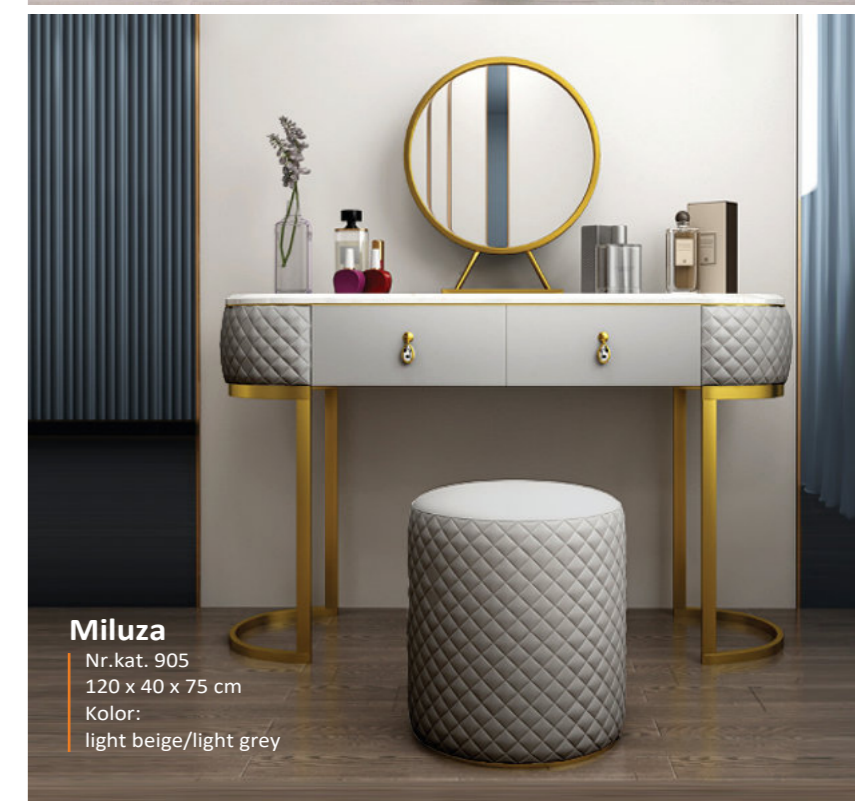

## ZESTAW TOALETKOWY LILLE

Wyrafinowany zestaw, na który składa się toaletka wraz ze stojącym, okrągłym lustrem i elegancką pufką, zapewniający estetyczne spełnienie. Dopelnieniem złotego stelażu jest szary, welurowy materiał obiciowy, kunsztownie poprzesywany w pionie. Zwieńczeniem złota i weluru jest blat z marmuru syntetycznego w kolorze białym. Toaletka wyposażona została w szufladkę, w której zmieścisz wszystkie potrzebne drobiazgi.

Aby Twój poranek był jeszcze przyjemniejszy, toaletka została wyposażona w stojące, okrągłe lustro, wykończone złotą ramką i osadzone na czterech, złotych nóżkach z prostokątną podstawą. Swoistą kropką nad "i", dopełniającą całą aranżację, została wygodna pufka w identycznym kolorze, co obicie na toalecie. Pufka została ozdobiona tymi samymi, pionowymi przesykami, dzięki którym całość stanowi bogaty i reprezentacyjny komplet.

## ZESTAW TOALETKOWY MILUZA

Zestaw idealnie dopełniający wystrój sypialni, dzięki któremu poczujesz się jak królowa. Gwarantujemy, że już od samego patrzenia poprawia humor i dodaje poczucia zadowolenia. Niezwykle zgrabna i spełniająca wiele funkcji, od czysto dekoracyjnej po funkcjonalną. Na luksusowy zestaw składa się toaletka osadzona na złotym stelażu wykonanym ze stali nierdzewnej, którego ciekawe wygięcie dodaje pomieszczeniu lekkości i klasy.

Wspaniale dopełni wystrój Twojej sypialni, wpisując się świetnie we wnętrza urządzone w stylu glamour i nowojorskim.

Ekskluzywna estetyka jest na wyciągnięcie Twojej ręki!

**Lille**  
Nr.kat. 902  
120 x 40 x 75 cm