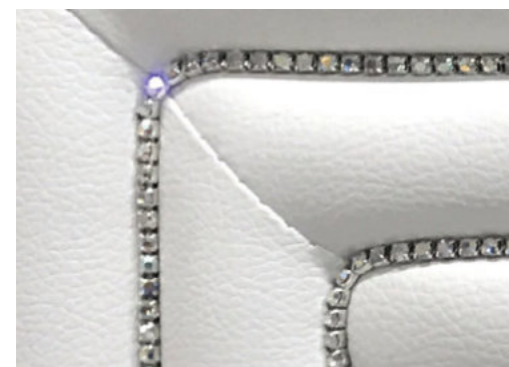

szafka nocna Taranto

Nr.kat. AH17J5138
50 x 50 65 cm

Dzięki niezwykle, efektownemu designowi jest to wymarzony model dla wszystkich osób poszukujących nietuzinkowych mebli do domu. Rewelacyjnie odnajdzie się w holu, sypialni czy salonie urządzone w nowoczesnym, prestiżowym stylu. Jej dodatkowym atutem jest elegancki, nietypowy stelaż, na który składają się ażurowe boki utworzone z geometrycznie splecionych prostych linii. Jedna szuflada ozdobiona kryształowymi, przezroczystymi uchwytnymi dodaje modelowi nutki wysokiej funkcjonalności, idącej w parze z ekskluzywnym wyglądem.

Połączenie lustrzanej bryły z kryształkami sprawia, że szafka nocna Taranto to istne dzieło sztuki, przy której będziesz się czuć świetnie.

STÓŁ EKSKLUZYWNY LIVO

Elegancki stół z syntetycznym marmurem w kolorze białym, będzie stylowym dodatkiem do salonu.

Styl: glamour, klasyczny

stół kawowy

Nr.kat. TG-39
130 x 70 x 50 cm

konsola Belluno

Nr.kat. KFC 808
120 x 42 x 78 cm

Dwie pojemne szuflady sprawiają, że wszystkie drobne rzeczy osobiste zyskają nowe miejsce przeznaczenia, a Twoja przestrzeń w końcu stanie się uporządkowana. Konsola posiada dwie szuflady z systemem „push to open”, dzięki czemu nie ma dodatkowych klamek, czy uchwytów. Urozmaiceniem czarnego, połyskującego stelażu są białe obicia szuflad, które wykonane zostały ze skóry ekologicznej. Ciekawy, geometryczny wzór na froncie obicia poprzetykany został naklejonymi cyrkoniami, dzięki którym komoda pięknie skrzy w świetle. Całość stanowi mebel przeniesiony iście z francuskiego apartamentu.

Konsola może posłużyć jako praktyczna dekoracja do wystroju pokoju lub aranżacji salonu.

STOLIKI KAWOWE PELIO