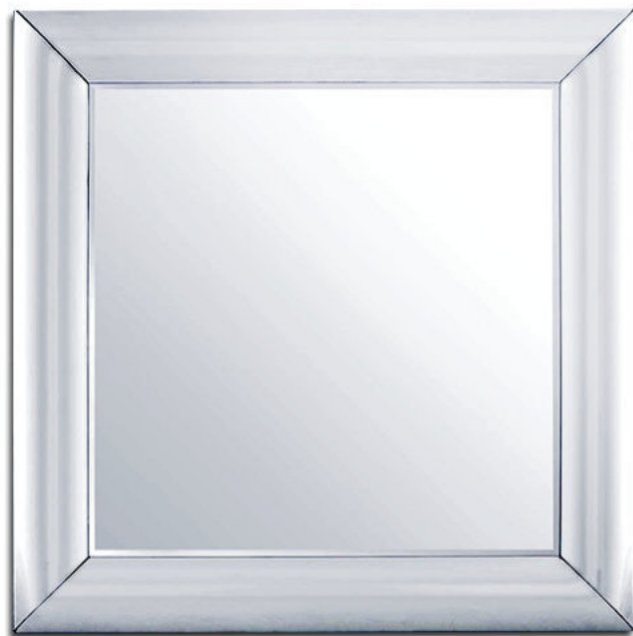

Powieszona na ścianie lustra optycznie powiększą pomieszczenie, natomiast forma wykonania zachwyci precyzją i kompozycją.

Te lustra prezentują się znakomicie jako element nowoczesnej aranżacji, nadając wnętrzu charakter luksusowej zmysłowości.

Lustra posiadają haczyki, pozwalające na zawieszenie ich zarówno w pionie, jak i w poziomie.

Lustra nie są przeznaczone do pomieszczeń o podwyższonej wilgotności.

Styl: nowoczesny

1

3

2

1. Bergamo

Nr.kat. AH15JZ191
120 x 80 x 2 cm
140 x 80 x 2 cm