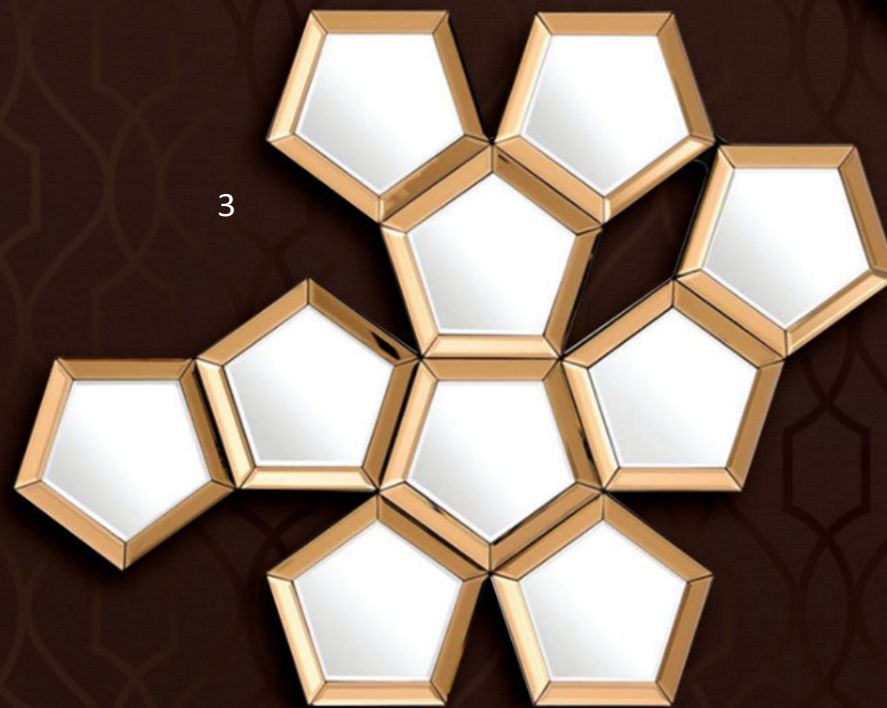

1

2

1. Rimini
Nr.kat. AHM18033
105 x 105 x 7,5 cm

2. Lucca
Nr.kat. AHM18036-RG
68 x 68 x 7,5 cm

3. Viano
Nr.kat. AHM18020
101 x 87 x 3,5 cm

3

1. Ness

Nr.kat. AH 15022
100 x 100 x 4,5 cm

2. Sandra

Nr.kat. AH 12021
91 x 91 x 3 cm

3. Carla

Nr.kat. AHJZ0473
89 x 89 x 6,5 cm

Ramy wykonane z elementów lustrzanych o ciekawym splocie. Geometryczne części tworzą efektowną dekorację, ładnie odbijają światło. Będą najlepszym rozwiązaniem dla stonowanych wnętrz, którym nadadzą mocnego akcentu.