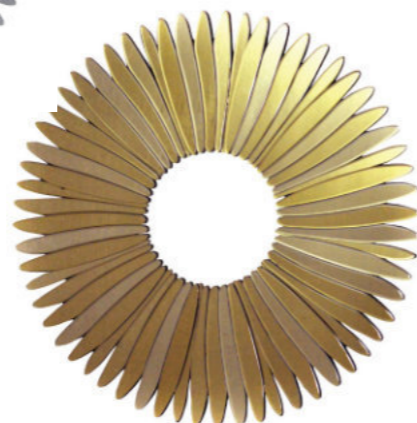

Stella Silver

Nr.kat. 16JZ01S
80 x 80 x 1,7 cm

Stella Champagne

Nr.kat. 16JZ01-G
80 x 80 x 1,7 cm

Nowoczesne lustra w misternie wycinanym obramowaniu złożonym z płatków luster, które swoim charakterystycznym ułożeniem przypominają kwiat stokrotki. Dekoracyjne lustra Stella będą oryginalnie i efektownie prezentowały się zwłaszcza w holu, czy salonie.