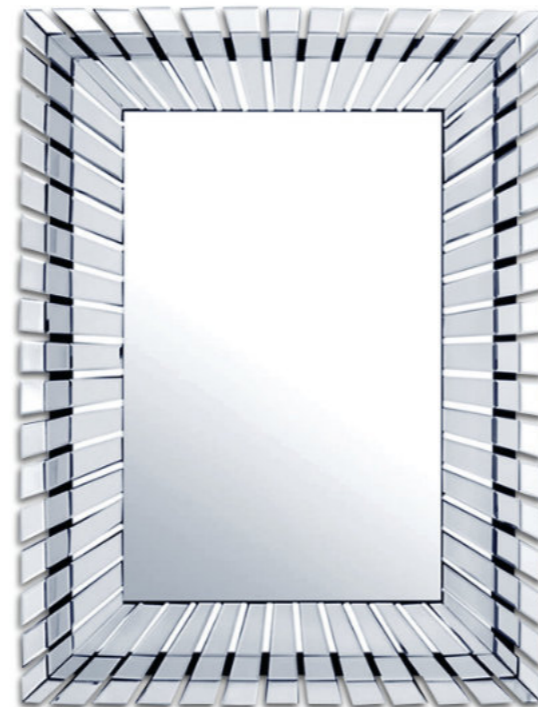

lustro PINORI

Nr.kat. AHM18025
120 x 90 x 5 cm

Fantuzzi

Nr.kat. AH-8916
100 x 100 x 8,5 cm