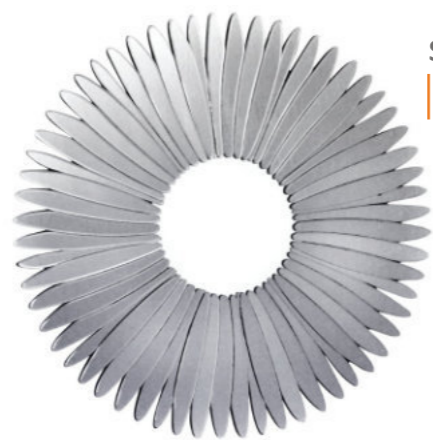

Stella Silver

Nr.kat. 16JZ01S
80 x 80 x 1,7 cm

Stella Champagne

Nr.kat. 16JZ01-G
80 x 80 x 1,7 cm

Nowoczesne lustra w misternie wycinanym obramowaniu złożonym z płatków luster, które swoim charakterystycznym ułożeniem przypominają kwiat stokrotki. Dekoracyjne lustra Stella będą oryginalnie i efektownie prezentowały się zwłaszcza w holu, czy salonie.