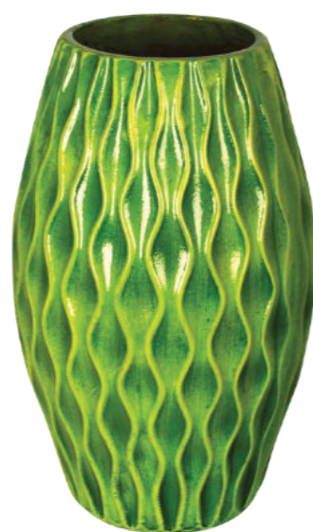

duży
Nr.kat. 302CP53695
15,5 x 15,5 x 31 cm

zestaw
BIAŁY PŁASKI
KWIATOWY

wazon duży

Nr.kat. A7061-A
44 x 28 x 14 cm

wazon mały

Nr.kat. A7061-B
35 x 21 x 9 cm

zestaw
SREBRNY
ZE WZOREM

wazon mały

Nr.kat. A9011-B
28 x 26 x 15 cm

wazon duży

Nr.kat. A9013-B
44 x 15 x 15 cm

wazon Lustrzany Błękitny

Nr.kat. A08250-B
40 x 13,5 x 7,5 cm

Dzięki ornamentowi i lustrzanej powierzchni, idealnie prezentuje się zarówno w nowoczesnych jak i klasycznych wnętrzach.

Wykonany z wysokiej jakości ceramiki, niezwykle trwały i wytrzymały, zapewnia długoletni okres użytkowania.

Można go używać do suchych kompozycji kwiatowych oraz jako flakon na kwiaty cięte.

wazon Zielony