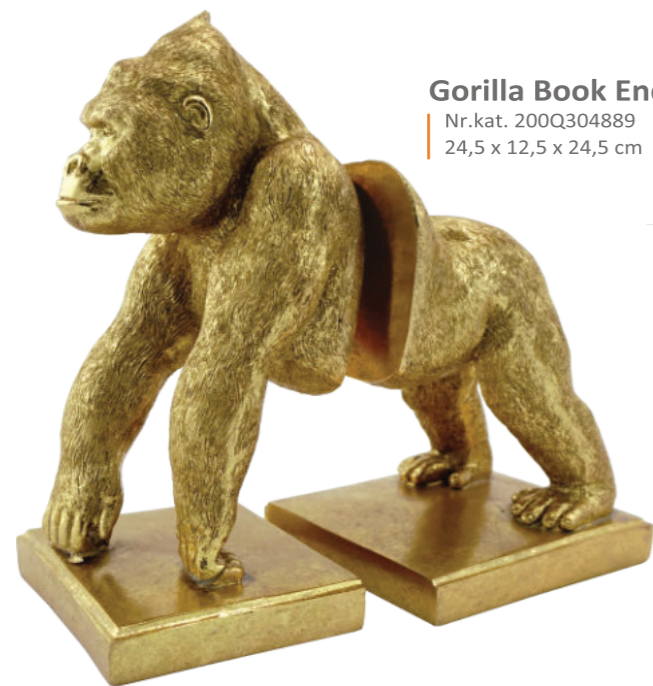

Black Lion
Nr.kat. 200QER20148-1
21,5 x 13,5 x 35 cm