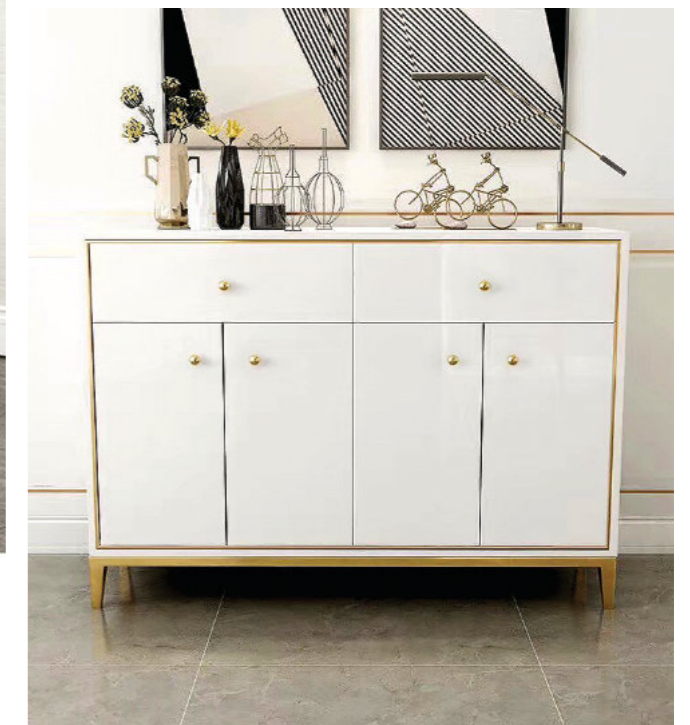

Każdy element przygotowany z miłością i dbałością o Twoje zadowolenie.

Wykorzystaj odpowiednio ich elitarną klasykę.

1. szafka nocna Rennes

Nr.kat. 118
50 x 40 x 50 cm

2. komoda Rennes

Nr.kat. 1101
120 x 40 x 100 cm