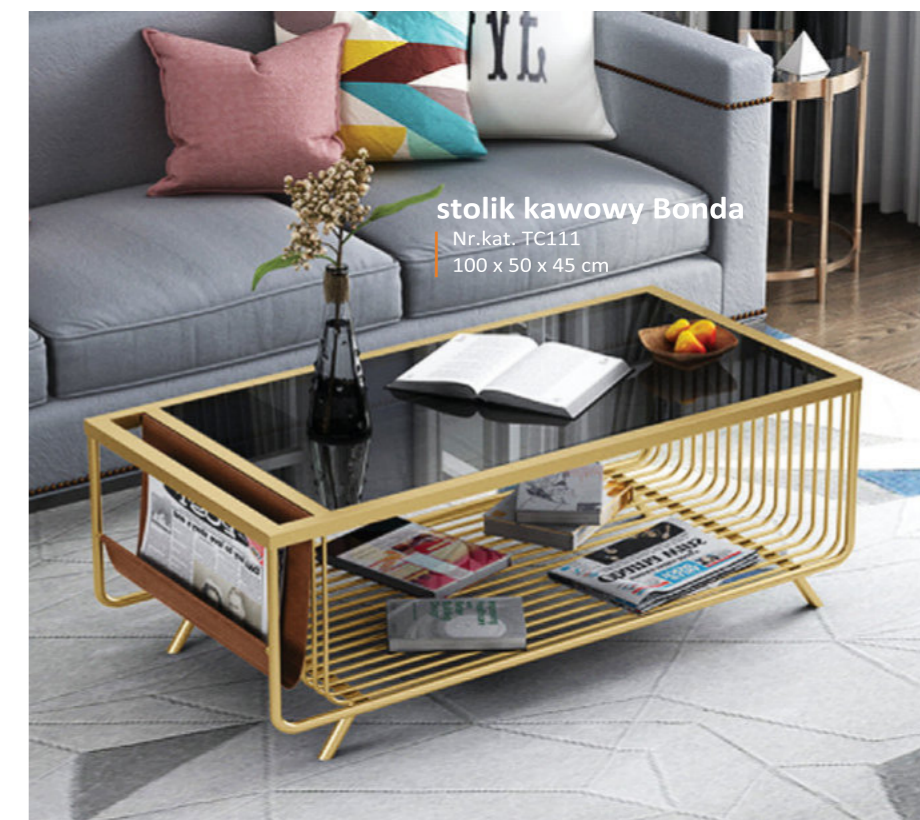

STOLIK KAWOWY BONDA

Absolutnie oryginalny stolik kawowy, którego główny element wyróżniający stanowi ciekawy profil złotego stelaża, na którym stolik został osadzony.

Detale pod postacią precyzyjnie ułożonych złotych elementów, które składają się na bajecznie niespotykany stolik sprawiają, że stolik stanowi rzemieślnicze arcydzieło, które zapragniesz mieć w swoim domu od pierwszej chwili.

Solidny projekt i najwyższej klasy materiały wprowadzają do aranżacji salonu, czy jadalni ponadczasowy szyk, który sprawdza się niezależnie od stylu wyposażenia wnętrza, jednak szczególnie polecany jest do aranżacji wnętrz glamourowych i nowoczesnych.

stolik kawowy Bonda
Nr.kat. TC111
100 x 50 x 45 cm

STOLIK KAWOWY ESONNE

Wizualna symetria sprawia, że stolik kawowy jest godnym reprezentantem mebli praktycznych, ale również wyjątkowo awangardowych i nowoczesnych.

Dwa białe blaty wykonane z marmuru syntetycznego w oprawie złota to coś więcej niż mebel, to również gwarancja spełnienia i zaspokojenia wizualnych potrzeb.

Cztery złote nóżki, wolne przestrzenie pomiędzy poszczególnymi elementami stelaża, a także specjalne, ukośne miejsce na gazety tworzą produkt ponadczasowy i niezwykle funkcjonalny.