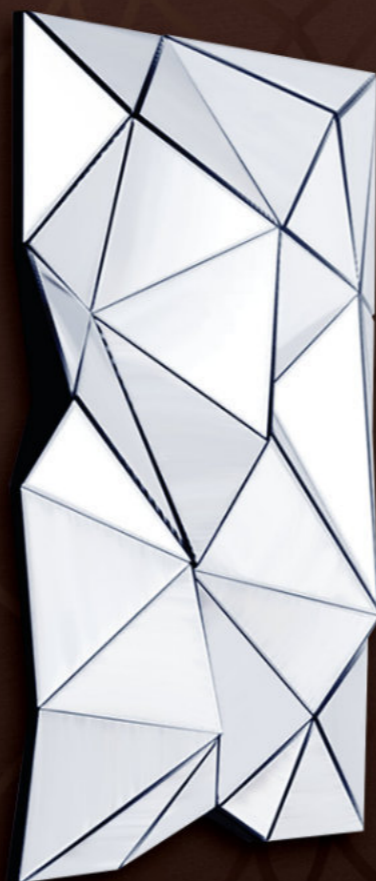

Nr.kat. AHS19103XM
70 x 140 x 3,5 cm

LUSTRA AMBER

Amber Gold
Nr.kat. AH 12105
120 x 80 x 3,5 cm

Amber Silver
Nr.kat. AH 12105-2
120 x 80 x 3,5 cm

Blanka
Nr.kat. AH 13015
80 x 80 x 6,5 cm

Adria
Nr.kat. AHM18030
120 x 80 x 15 cm