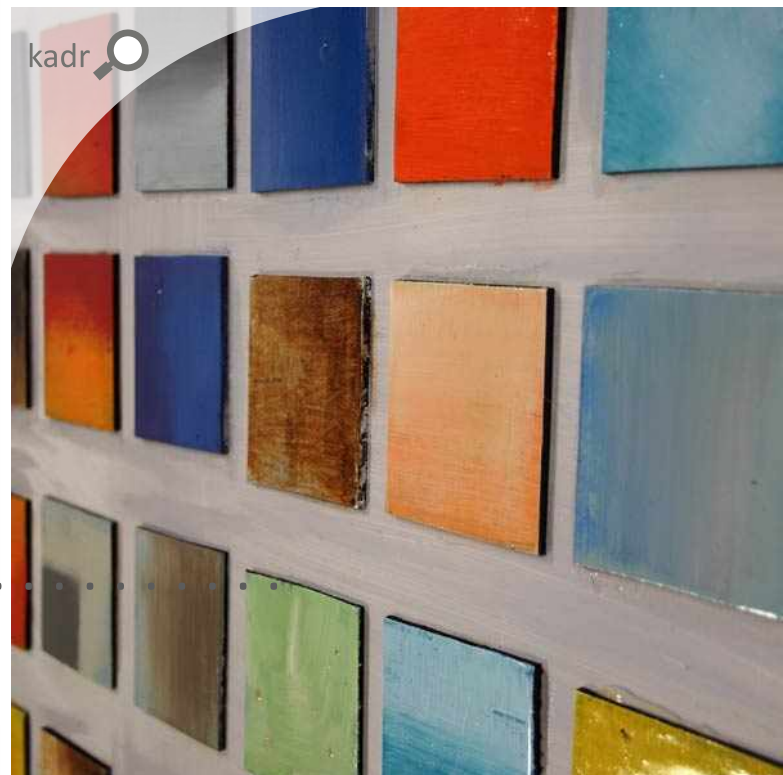

wymiar: 40x120cm

.....

Chabrowa łąka

wymiar: 160x80cm

.....

Makowe pole

wymiar: 150x75cm

Paleta