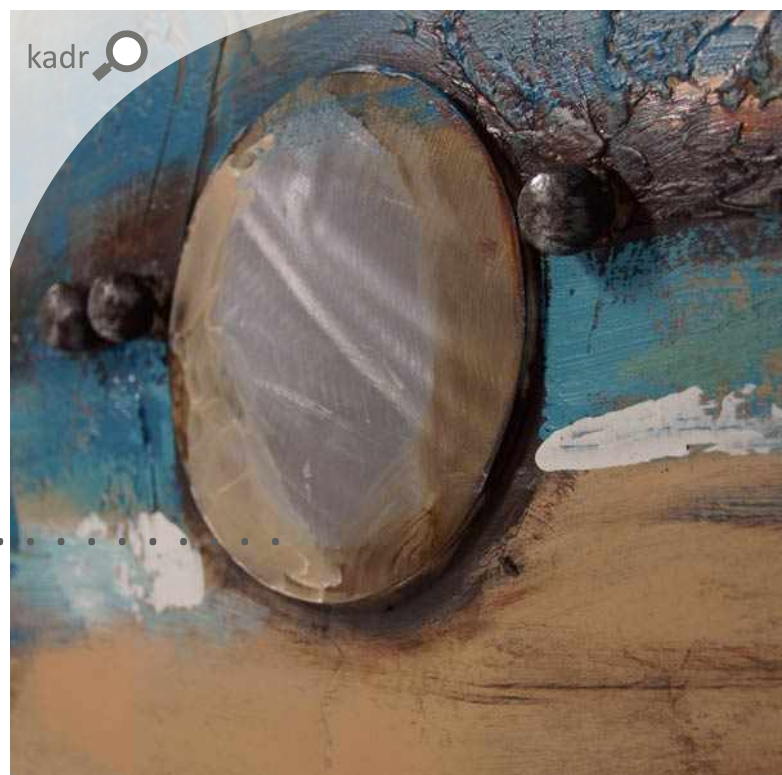

Live

wymiar: 80x80cm

Przyciąganie wymiar: 80x80cm

Las
w czerwieni wymiar: 80x120cm

Pearl
wymiar: 100x100cm

Różowa Dama wymiar: 80x80cm

Twister wymiar: 60x60cm

.....
Śnieżny las wymiar: 100x120cm