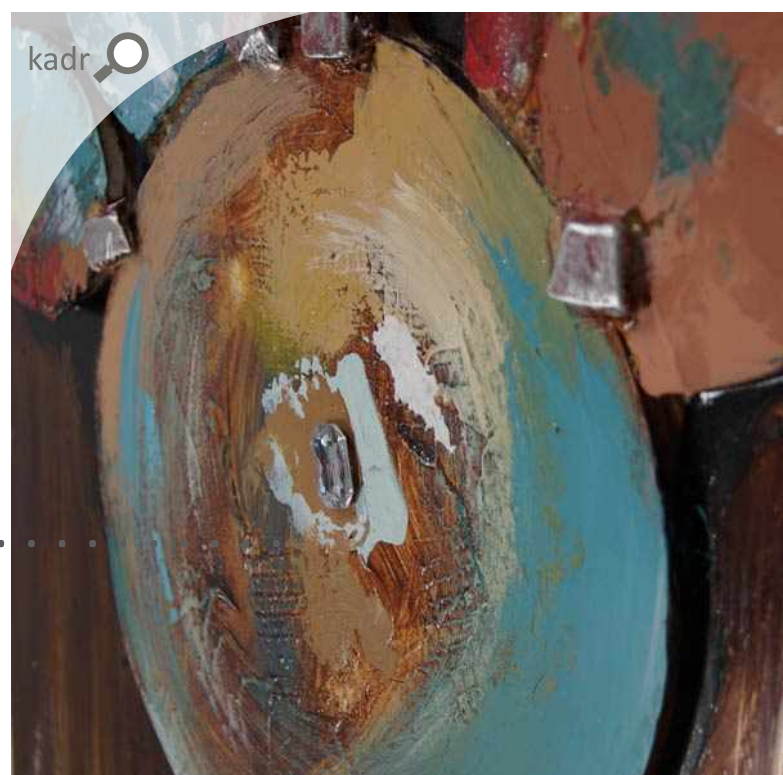

kadr

Duna 2

wymiar: 80x80cm

kadr

Gemini

wymiar: 80x80cm

Dwa księżyce

wymiar: 80x80cm

Live

wymiar: 80x80cm

Przyciąganie wymiar: 80x80cm

Las
w czerwieni wymiar: 80x120cm

Pearl
wymiar: 100x100cm

Różowa Dama wymiar: 80x80cm

Twister wymiar: 60x60cm

.....
Śnieżny las wymiar: 100x120cm