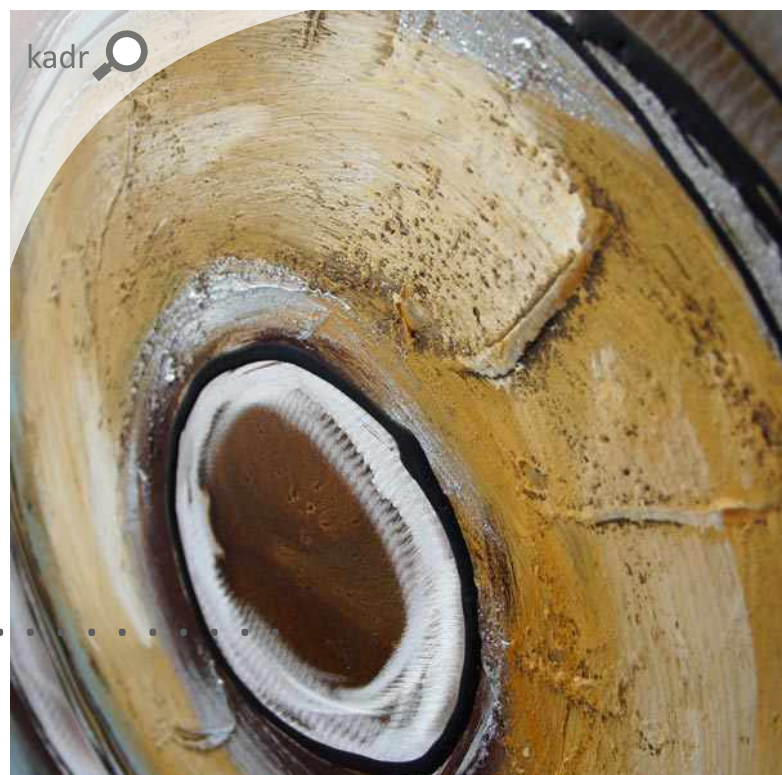

wymiar: 100x100cm

Ion

wymiar: 100x120cm

Fusion

wymiar: 100x200cm

Donaty 1

wymiar: 80x80cm

Donaty 2

wymiar: 40x120cm

.....

Chabrowa łąka

wymiar: 160x80cm

.....

Makowe pole

wymiar: 150x75cm

Paleta