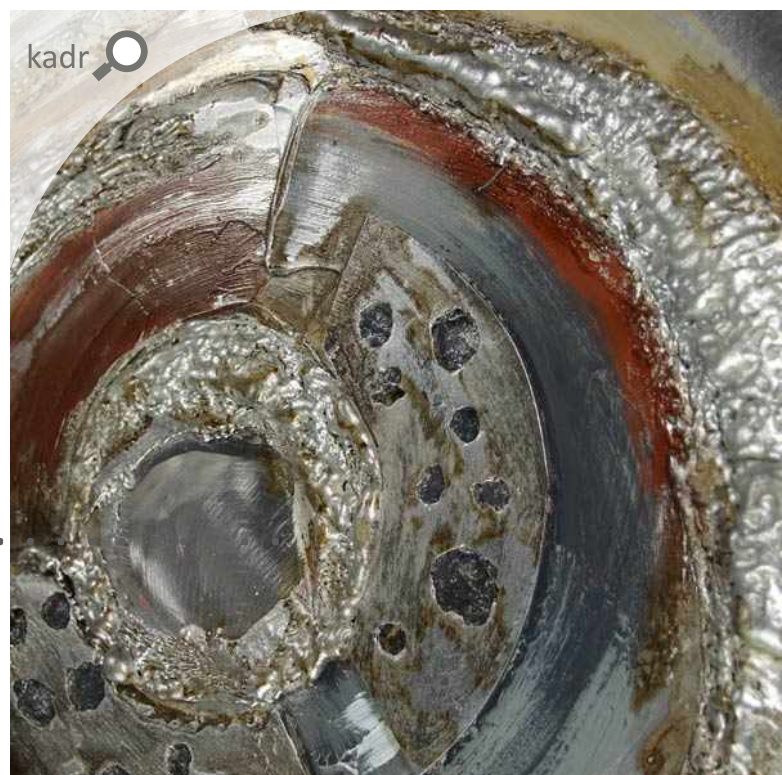

Live

wymiar: 80x80cm

Przyciąganie wymiar: 80x80cm

Las
w czerwieni wymiar: 80x120cm

Pearl
wymiar: 100x100cm

Różowa Dama wymiar: 80x80cm

Twister wymiar: 60x60cm

.....
Śnieżny las wymiar: 100x120cm