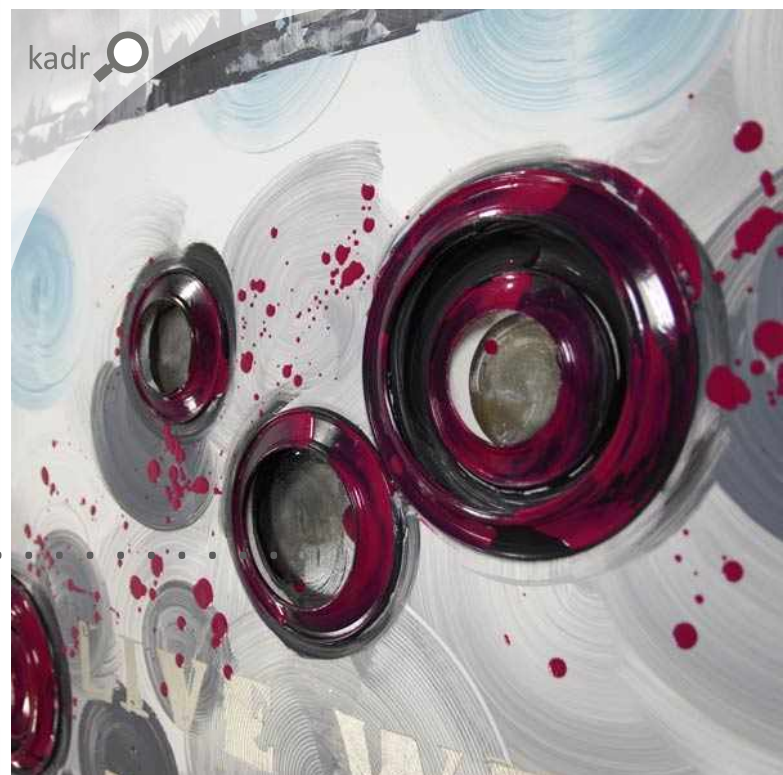

Live

wymiar: 80x80cm

Przyciąganie wymiar: 80x80cm

Las
w czerwieni wymiar: 80x120cm

Pearl
wymiar: 100x100cm

Różowa Dama wymiar: 80x80cm

Twister wymiar: 60x60cm

.....
Śnieżny las wymiar: 100x120cm