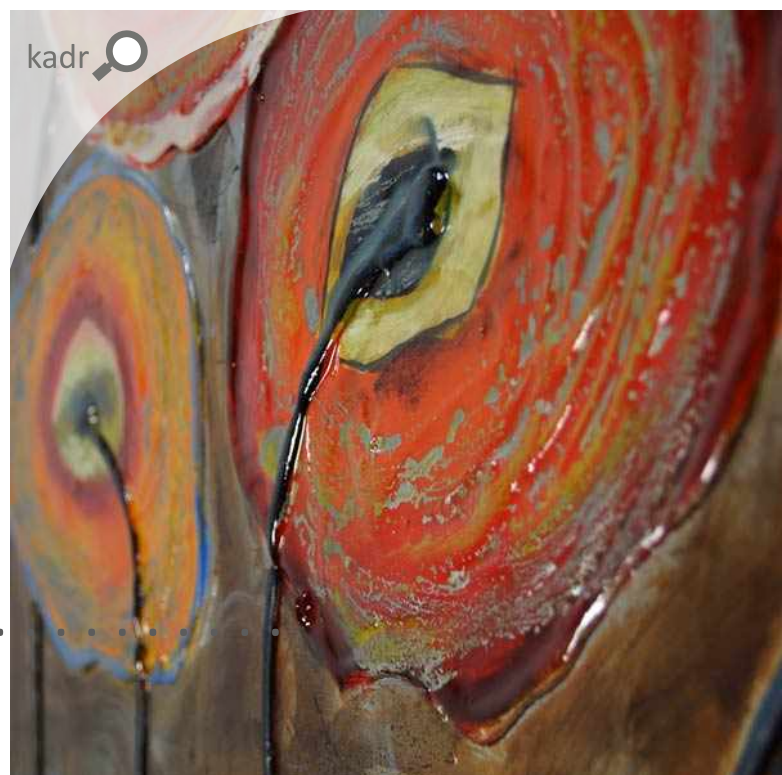

ArteHome

Obrazy

Firma **ArteHome** pragnie zaprezentować Państwu swoją najnowszą kolekcję wyszukanych i starannie wyselekcjonowanych, ekskluzywnych obrazów dekoracyjnych.

Oferowane przez nas obrazy, malowane są przez różnych artystów, różnymi technikami. Charakteryzują się wspaniałymi kolorami i bogatą strukturą. W naszej ofercie znajdują Państwo nowoczesne obrazy najwyższej jakości. Cała gama oryginalnych wzorów oraz doskonałe zestawienia kolorystyczne wkomponują się w każde wnętrze. Stanowią szlachetne wykończenie każdego pomieszczenia, a swoim nieskazitelnym wykonaniem przyciągają wzrok.

wymiar: 40x120cm

.....

Chabrowa łąka

wymiar: 160x80cm

.....

Makowe pole

wymiar: 150x75cm

Paleta