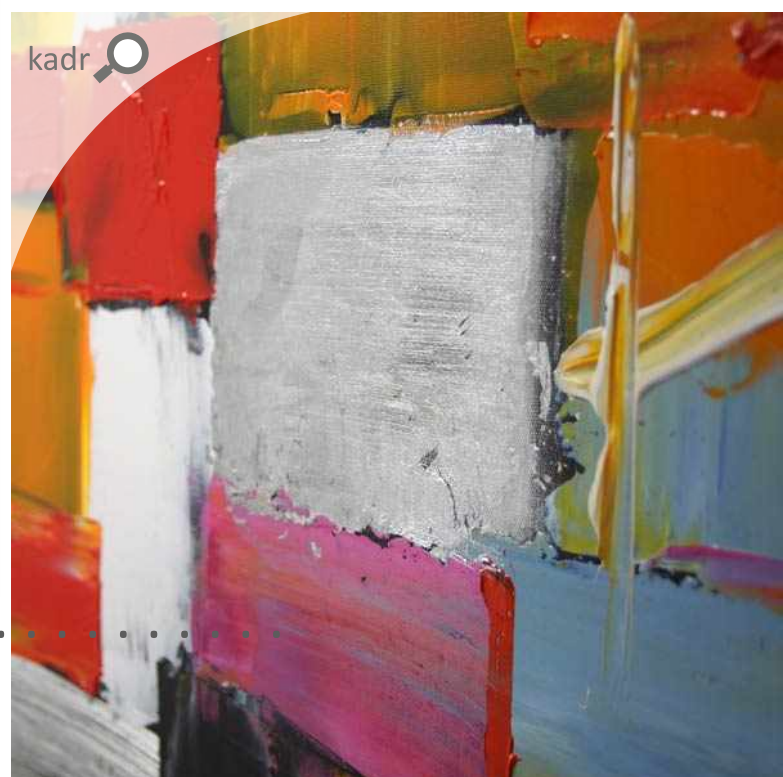

wymiar: 80x125cm

Labirynt