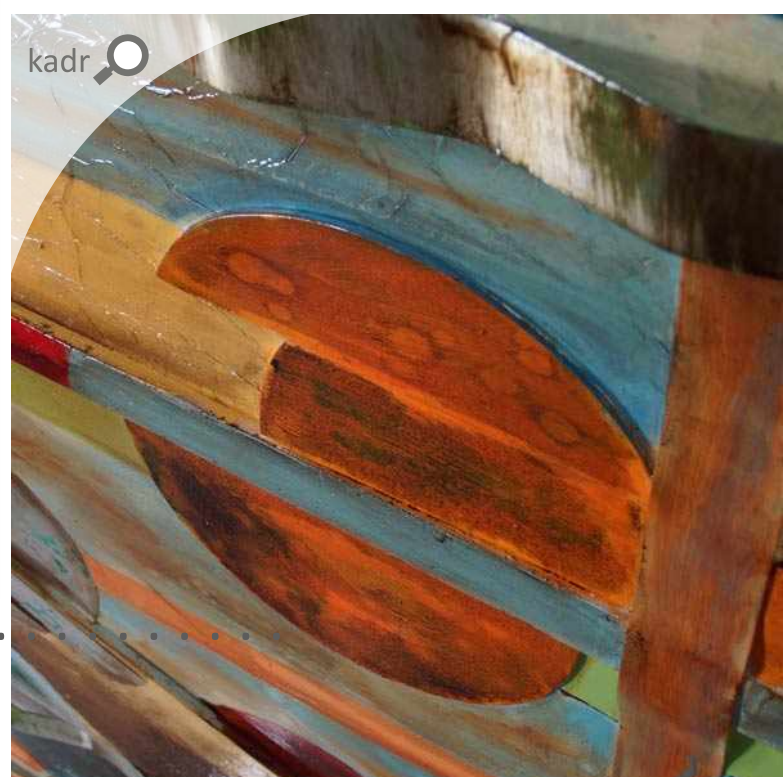

wymiar: 100x100cm

Ion

wymiar: 100x120cm

Fusion

wymiar: 100x200cm

Donaty 1

wymiar: 80x80cm

Donaty 2

wymiar: 40x120cm

.....

Chabrowa łąka

wymiar: 160x80cm

.....

Makowe pole

wymiar: 150x75cm

Paleta