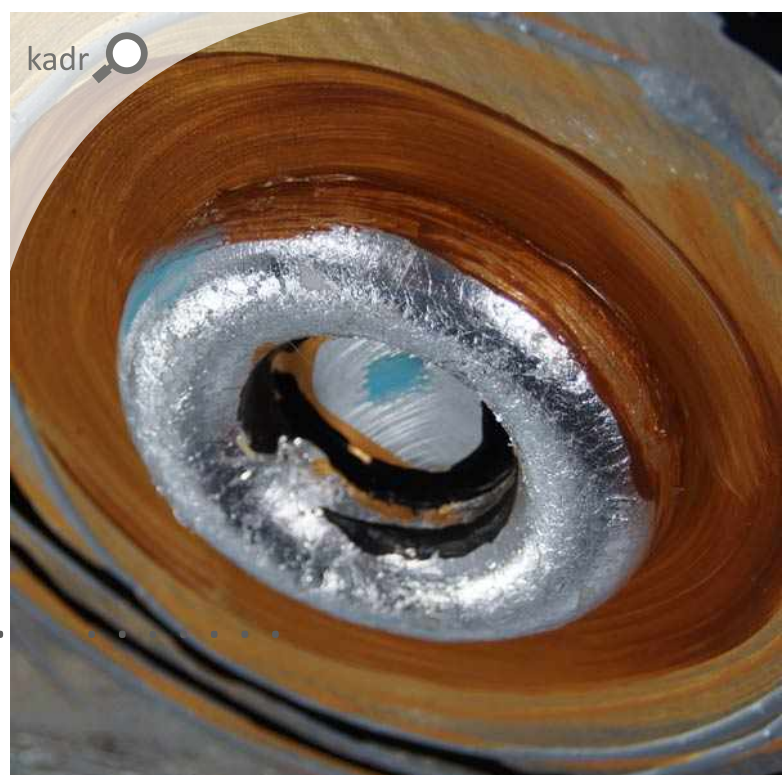

wymiar: 40x120cm