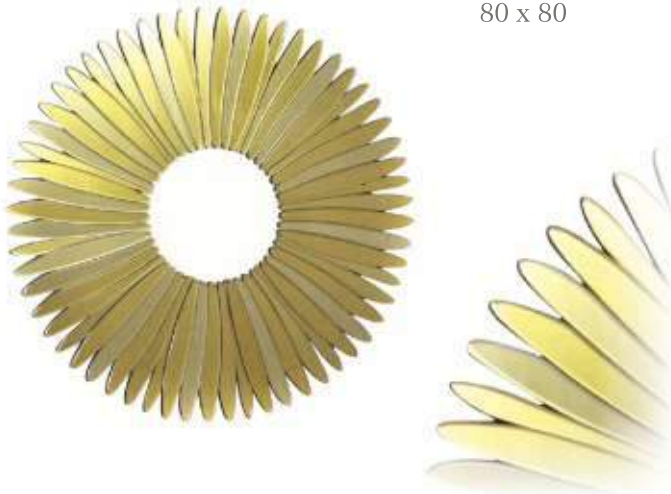

nr kat.:
JSM288-G

wymiar:
90 x 90

— Stella Champagne —

nr kat.:
16JZ01-G

wymiar:
80 x 80

— Stella Silver —

nr kat.:
16JZ01

wymiar:
80 x 80

— Verice Champagne —

nr kat.:
AHJ1802

wymiar:
80 x 80

— Verice Silver —

nr kat.:
AHJ1802-1

wymiar:
80 x 80

— Violet Silver —

— Violet Champagne —