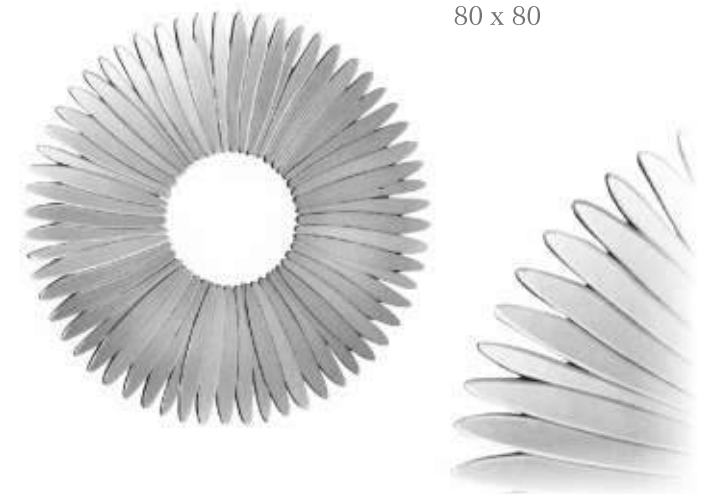

nr kat.:
JSM288-G

wymiar:
90 x 90

— Stella Champagne —

nr kat.:
16JZ01-G

wymiar:
80 x 80

— Stella Silver —

nr kat.:
16JZ01

wymiar:
80 x 80

— Verice Champagne —

nr kat.:
AHJ1802

wymiar:
80 x 80

— Verice Silver —

nr kat.:
AHJ1802-1

wymiar:
80 x 80

— Violet Silver —

— Violet Champagne —