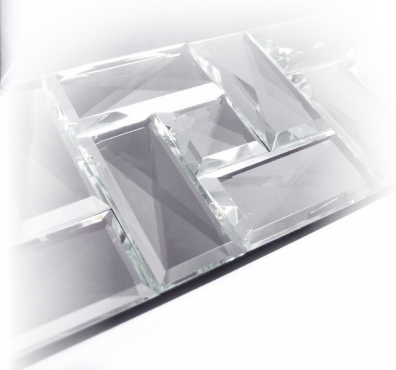

wymiar:
80 x 120
90 x 150
90 x 180

Victoria

nr kat.:
AH 12057

wymiar:
90 x 120 x 2,5

Zuza

nr kat.:
AH 12033

wymiar:
75 x 120 x 3

ArteHome