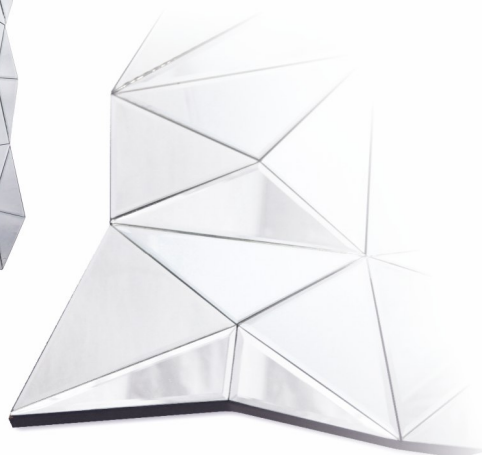

nr kat.:
AH 12105-2

wymiar:
80 x 120 x 3,5