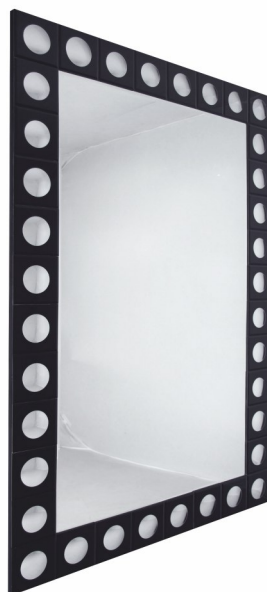

nr kat.:
AH 14041

wymiar:
90 x 90 x 2,8

Lucy

nr kat.:
AH 13297S

wymiar:
75,2 x 120 x 3,5

Luiza

nr kat.:
AH 13123

wymiar:
80 x 120 x 2

Lyssa

nr kat.:
AH-15TM003

wymiar:
80 x 120

Medea

nr kat.:
AH 12TM012

wymiar:
110 x 110

Michell

nr kat.:
AH 12049

wymiar:
80 x 120 x 1,9

Mila

nr kat.:
AH 12025

wymiar:
94,5 x 127,1 x 1,6

Ness

nr kat.:
AH 15001

wymiar:
100 x 100 x 4,5

Nina