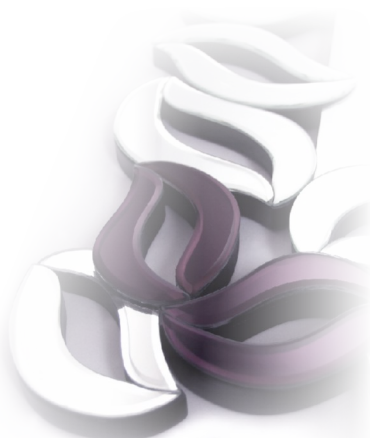

nr kat.:
AH 13267

wymiar:
79,6 x 110 x 2,4