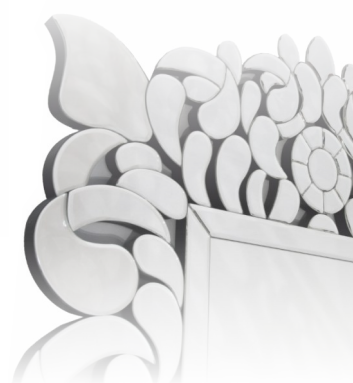

nr kat.:
AH 14TM098

wymiar:
100 x 100

Eurydyka

nr kat.:
AH-HJA12239

wymiar:
80 x 120

Flora

nr kat.:
AH 12023

wymiar:
80 x 120 x 2,1

Gaia

nr kat.:
AH 15TM043

wymiar:
120 x 180

Grace

nr kat.:
AH 14034

wymiar:
100 x 100 x 2

Hacate

nr kat.:
AH TMZ023