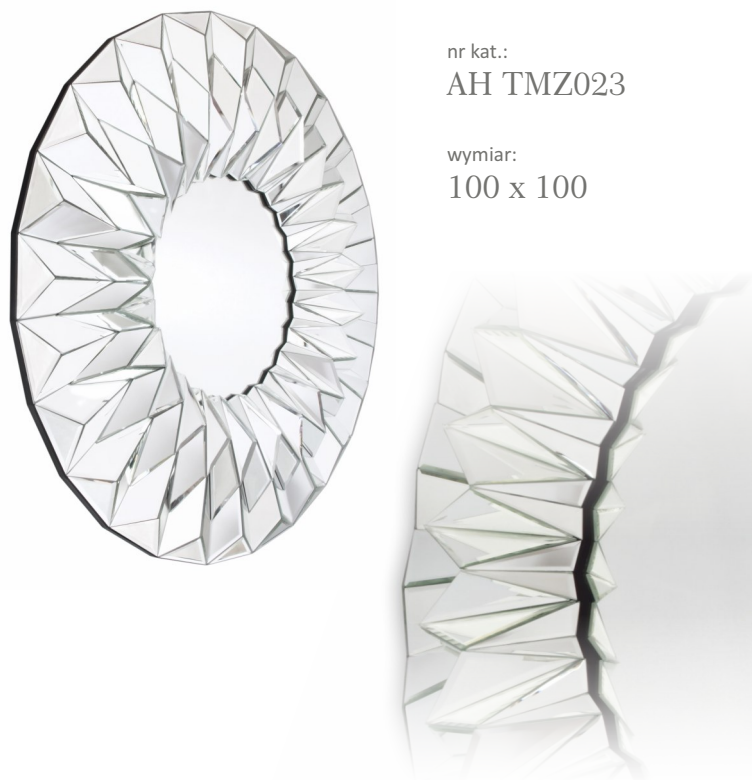

Gaia

nr kat.:
AH 15TM043

wymiar:
120 x 180

Grace

nr kat.:
AH 14034

wymiar:
100 x 100 x 2

Hacate

nr kat.:
AH TMZ023