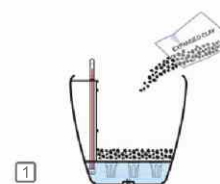

Name	size (cm)
Diamond ZS3501	33 x 33 x 57
Diamond ZS3502	40 x 40 x 75

Dostępne kolory

biały
 czarny
 srebrny
 czerwony
 grafit
 mocha

Instrukcja sadzenia oraz podlewania

- całkowicie przykryj separator keramzytem
- wsyp wzbogaconą ziemię powyżej warstwy keramzytu
- ustaw roślinę w donicy i przysyp ziemią