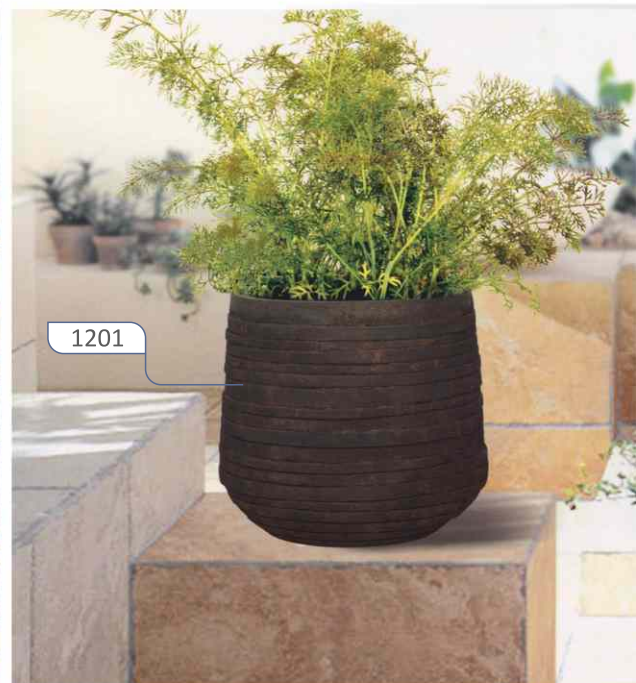

ArteHome

Venezia nawiązuje swoim wyglądem do donic wykonanych z rdzawej stali. Donica wykonana z wysokiej jakości kompozytów. Odporna na warunki atmosferyczne.

Venezia

1201

1200

Nazwa	wymiar (cm)	wymiar (cal)
Venezia 1200A	43 x 43 x 40	16.6" x 16.5" x 15.5"
Venezia 1200B	35 x 35 x 35	13.5" x 13.5" x 13.5"
Venezia 1201A	38.5 x 38.5 x 40	15" x 15" x 15.5"
Venezia 1201B	29.5 x 29.5 x 25	11.5" x 11.5" x 9.5"