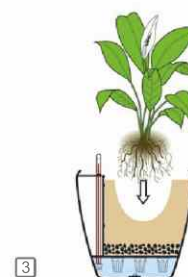

Name	size (cm)
Diamond ZS3501	33 x 33 x 57
Diamond ZS3502	40 x 40 x 75

Dostępne kolory

biały
 czarny
 srebrny
 czerwony
 grafit
 mocha

Instrukcja sadzenia oraz podlewania

- całkowicie przykryj separator keramzytem
- wsyp wzbogaconą ziemię powyżej warstwy keramzytu
- ustaw roślinę w donicy i przysyp ziemią