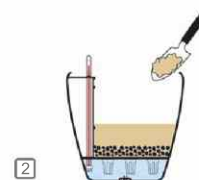

Name	size (cm)
Diamond ZS3501	33 x 33 x 57
Diamond ZS3502	40 x 40 x 75

Dostępne kolory

biały
 czarny
 srebrny
 czerwony
 grafit
 mocha

Instrukcja sadzenia oraz podlewania

- całkowicie przykryj separator keramzytem
- wsyp wzbogaconą ziemię powyżej warstwy keramzytu
- ustaw roślinę w donicy i przysyp ziemią