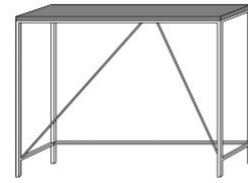

ArteHome

Loft kolekcja

Loft konsole

Wymiary:
82 x 90 x 25 cm

Kolory nóg:
czarny/miedziany/srebrny/złoty

Niezwykle funkcjonalny a zarazem prosty stolik konsola, dedykowany użytkownikom ceniącym niespotykane i wyrafinowane wnętrza.

Malowana proszkowo stal doskonale wpasuje się w nowoczesne i stylowe pomieszczenie, od loftowego czy Glamour, aż do stylu nowoczesnego.

Blat to płyta MDF, którą pokryliśmy żywicą epoksydową w połysku, każdy blat jest inny i unikatowy. Mogą być podobne ale nigdy identyczne. Wszystkie blaty wykonujemy ręcznie, co stanowi o unikalności każdego mebla.

Na zdjęciach pokazane są przykładowe realizacje, aktualna oferta dostępna jest na stronie www.artehome.pl

Window Mirror 1 MANHATTAN

Nr. kat. AHS18039L-Black

76 x 170 x 2,5 cm

Window Mirror 5 CHICAGO

Nr. kat. AHS18038

Lustra rewelacyjnie sprawdzą się w dużym holu, ale również w biurze, czy kawiarni. Efektowny, ultranowoczesny design świetnie skomponuje się z meblami utrzymanymi w klimacie industrialnym. Dopracowane w każdym szczególe, spełnią oczekiwania osób ceniących mocną konstrukcję. Nadają się do ustawienia pod ścianą, ale również do powieszenia zarówno w pionie, jak i poziomie.