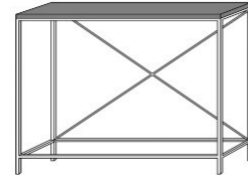

ArteHome

Loft kolekcja

Loft konsole

Wymiary:
82 x 90 x 25 cm

Kolory nóg:
czarny/miedziany/srebrny/złoty

Niezwykle funkcjonalny a zarazem prosty stolik konsola, dedykowany użytkownikom ceniącym niespotykane i wyrafinowane wnętrza.

Malowana proszkowo stal doskonale wpasuje się w nowoczesne i stylowe pomieszczenie, od loftowego czy Glamour, aż do stylu nowoczesnego.

Blat to płyta MDF, którą pokryliśmy żywicą epoksydową w połysku, każdy blat jest inny i unikatowy. Mogą być podobne ale nigdy identyczne. Wszystkie blaty wykonujemy ręcznie, co stanowi o unikalności każdego mebla.

Na zdjęciach pokazane są przykładowe realizacje, aktualna oferta dostępna jest na stronie www.artehome.pl

Window Mirror 1 MANHATTAN

Nr. kat. AHS18039L-Black

76 x 170 x 2,5 cm

Window Mirror 5 CHICAGO

Nr. kat. AHS18038

Lustra rewelacyjnie sprawdzą się w dużym holu, ale również w biurze, czy kawiarni. Efektowny, ultranowoczesny design świetnie skomponuje się z meblami utrzymanymi w klimacie industrialnym. Dopracowane w każdym szczególe, spełnią oczekiwania osób ceniących mocną konstrukcję. Nadają się do ustawienia pod ścianą, ale również do powieszenia zarówno w pionie, jak i poziomie.