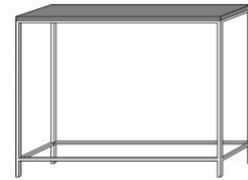

ArteHome

Loft kolekcja

Loft konsole

Wymiary:
82 x 90 x 25 cm

Kolory nóg:
czarny/miedziany/srebrny/złoty

Niezwykle funkcjonalny a zarazem prosty stolik konsola, dedykowany użytkownikom ceniącym niespotykane i wyrafinowane wnętrza.

Malowana proszkowo stal doskonale wpasuje się w nowoczesne i stylowe pomieszczenie, od loftowego czy Glamour, aż do stylu nowoczesnego.

Blat to płyta MDF, którą pokryliśmy żywicą epoksydową w połysku, każdy blat jest inny i unikatowy. Mogą być podobne ale nigdy identyczne. Wszystkie blaty wykonujemy ręcznie, co stanowi o unikalności każdego mebla.

Na zdjęciach pokazane są przykładowe realizacje, aktualna oferta dostępna jest na stronie www.artehome.pl

Window Mirror 1 MANHATTAN

Nr. kat. AHS18039L-Black

76 x 170 x 2,5 cm

Window Mirror 5 CHICAGO

Nr. kat. AHS18038

Lustra rewelacyjnie sprawdzą się w dużym holu, ale również w biurze, czy kawiarni. Efektowny, ultranowoczesny design świetnie skomponuje się z meblami utrzymanymi w klimacie industrialnym. Dopracowane w każdym szczególe, spełnią oczekiwania osób ceniących mocną konstrukcję. Nadają się do ustawienia pod ścianą, ale również do powieszenia zarówno w pionie, jak i poziomie.