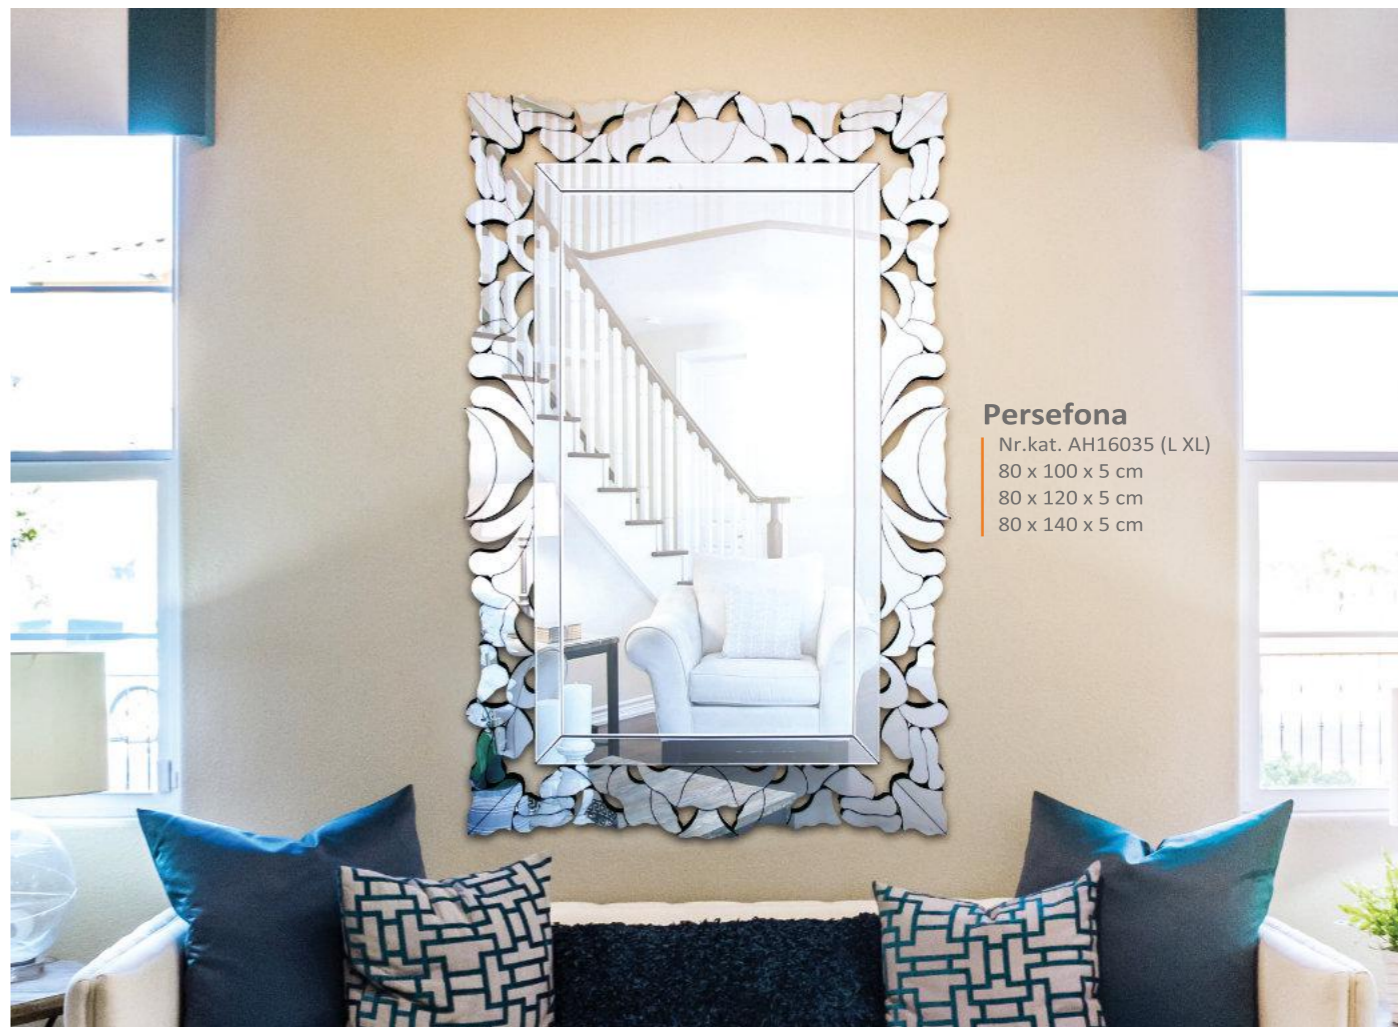

Powieszona na ścianie lustra optycznie powiększą pomieszczenie, natomiast forma wykonania zachwyci precyzją i kompozycją.

Te lustra prezentują się znakomicie jako element nowoczesnej aranżacji, nadając wnętrzu charakter luksusowej zmysłowości.

1

2

3

1. MoscaNr.kat. KFH2007
120 x 75 x 2 cm**2. Avellino**Nr.kat. KFH1691
106 x 75 x 2,4 cm**3. Monic**Nr.kat. 16JZ310
150 x 90 x 4 cm**Lugano**Nr.kat. HJA12235
120 x 80 x 2 cm

LUSTRO LUGANO

Lugano to lustro o nietuzinkowym kształcie. Wspaniale sprawdzi się zarówno w klasycznych, jak i bardziej nowoczesnych wnętrzach, gdzie dzięki pięknej ramie ozdobionej wzorami, przyciągnie uwagę. Nieszablone, misternie wycinane ażurowe obramowanie sprawia wrażenie luksusu. Dodatkowe zdobienia na lustrzanych fragmentach ramy podnoszą efektywność lustra. Lustro w iście pałacowym stylu.

Styl: modern classic, nowojorski, glamour

Eurydyka
 Nr.kat. AH-HJA12239
 120 x 80 x 2 cm

Persefona
 Nr.kat. AH16035 (L XL)
 80 x 100 x 5 cm
 80 x 120 x 5 cm
 80 x 140 x 5 cm

LUSTRO EURYDYKA

Dzięki finezyjnemu projektowi i precyzyjnemu wykonaniu, lustro stanie się reprezentacyjnym elementem każdego wnętrza. Zwierciadło otoczone jest szlifowanymi, ornamentalnymi kształtami ze szkła, tworzącymi wspólnie ażurową ramę. Lustro z klasycznym prostokątnym zwierciadłem stanowi niezastąpiony element aranżacji w salonie, na korytarzu albo w sypialni. Model Eurydyka z pewnością sprawdzi się jako ekskluzywna ozdoba eleganckiego wnętrza, nadając mu powagi oraz ponadczasowego szyku.