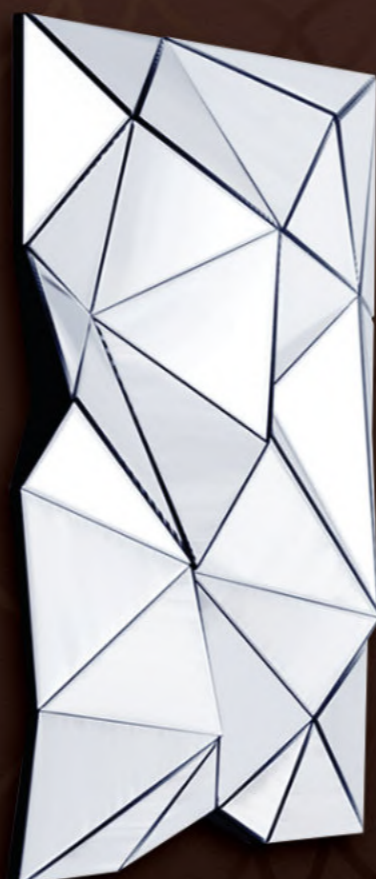

Adria
Nr.kat. AHM18030
90 x 130 cm