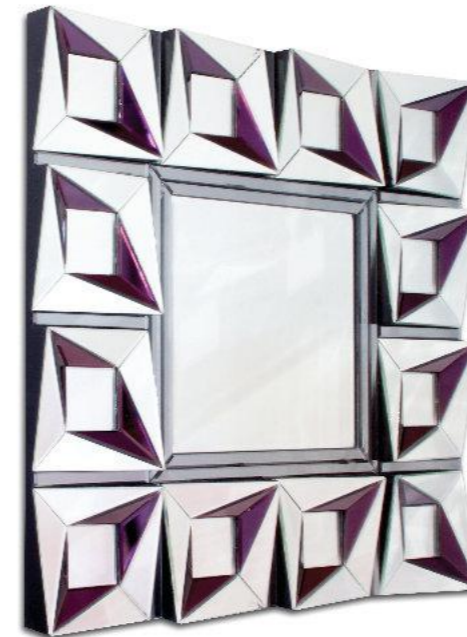

Constance
Nr.kat. AH 12184
100 x 100 cm