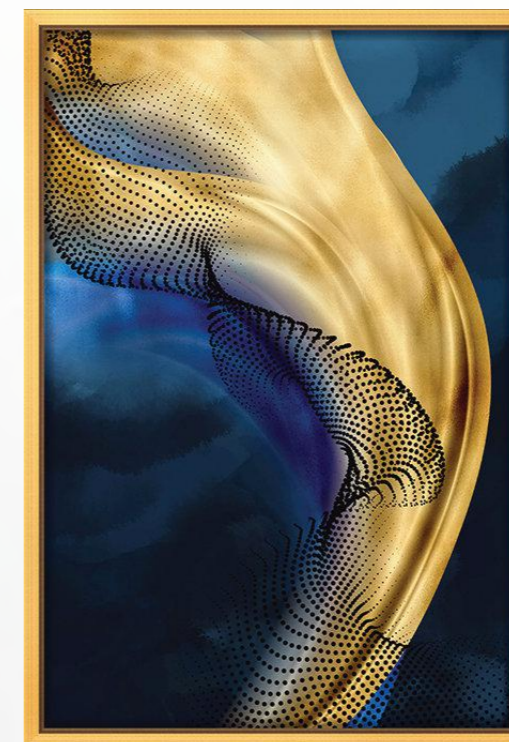

OBRAZY GOLD DEW

Gold Dew 1

Nr.kat. JMS051-70
80 x 120 x 3 cm