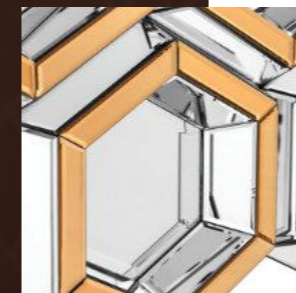

LUSTRA ELISA

Kolorowe paski luster umieszczone na okręgu stanowią zwieńczenie projektu tego lustra. Czarne wstawki, trójkąty i półkola, umieszczone na przeciwko siebie, uwydatniają oryginalność tego produktu. Nieszablony design i precyzyjne wykonanie sprawiają, że lustro będzie charakterystycznym elementem każdej aranżacji wnętrza, zwłaszcza w salonie oraz sypialni.

Lustro wyposażone jest w zaczepy umożliwiające łatwy montaż.

Lustro nie jest przeznaczone do pomieszczeń o podwyższonej wilgotności.

Styl: nowojorski, glamour, modern classic

1

2

3