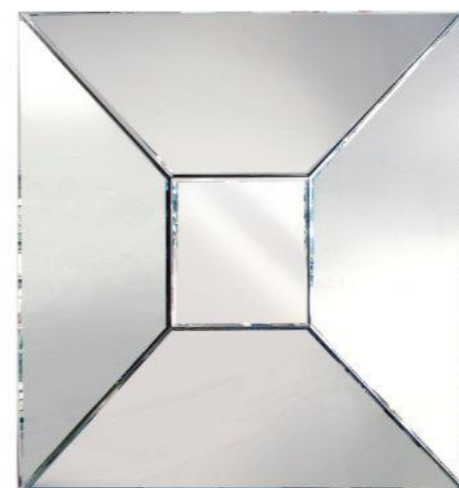

LUSTRO ALCAMO

Alcamo
Nr.kat. KFH1112
100 x 100 x 8,4 cm

Kwadratowe lustro o wypukłej konstrukcji, gdzie całość została osadzona na płycie w brązowym kolorze. Eleganckie lustro składa się z małego kwadratu otoczonego lustrami o trapezowym kształcie, ustawionymi pod kątem.

To lustro będzie oryginalnie i efektownie prezentowało się zwłaszcza w przedpokoju czy salonie.

Tylna część lustra wyposażona jest w zaczepy umożliwiające samodzielny montaż na ścianie.

Lustro nie jest przeznaczone do pomieszczeń o podwyższonej wilgotności.

Styl: nowoczesny