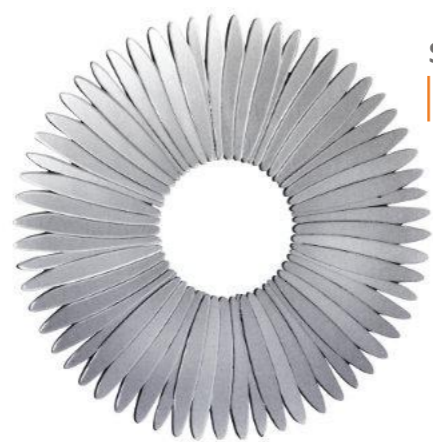

Stella Silver

Nr.kat. 16JZ01S
80 x 80 x 1,7 cm

Stella Champagne

Nr.kat. 16JZ01-G
80 x 80 x 1,7 cm

Nowoczesne lustra w misternie wycinanym obramowaniu złożonym z płatków luster, które swoim charakterystycznym ułożeniem przypominają kwiat stokrotki. Dekoracyjne lustra Stella będą oryginalnie i efektownie prezentowały się zwłaszcza w holu czy salonie.