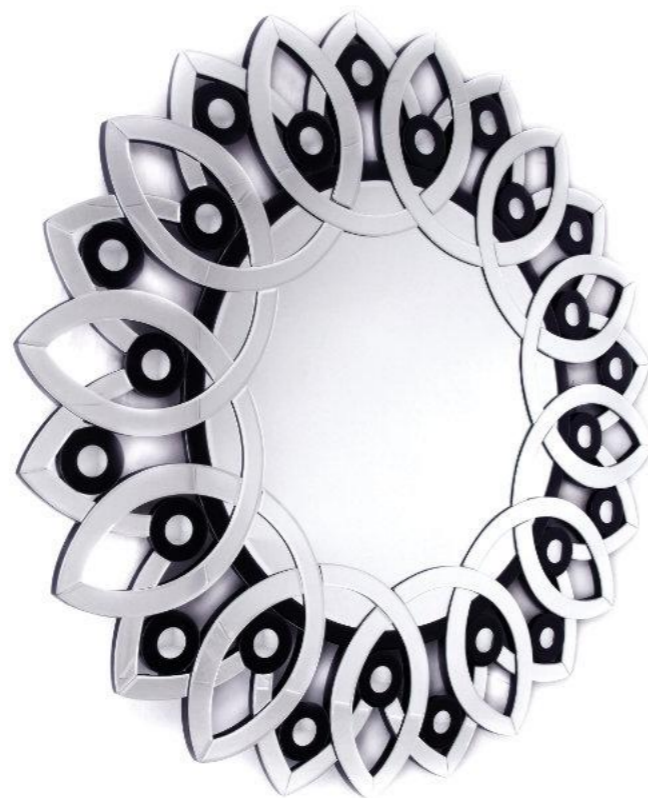

Osta
Nr.kat. JSM334
89,5 x 89,5 x 3,2 cm

lustro Osta
baryk Smythson
komoda Smythson
wazony
koc mocherowy oliwkowy
siedzisko Strato
stolik kawowy Roberto