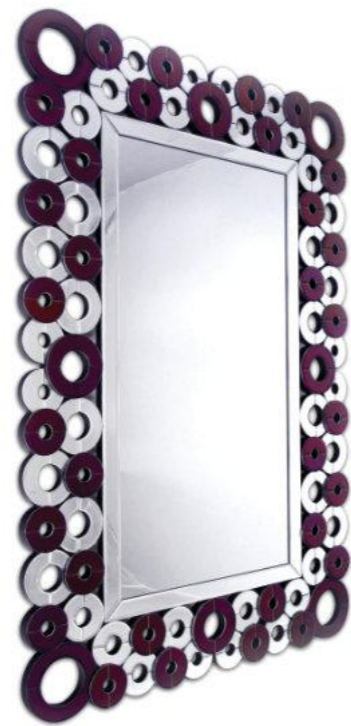

2. Corrao

Nr.kat. AH15JZ0087
80 x 80 x 3,2 cm

3. Dione

Nr.kat. AH-15TM033-(1 2)
120 x 80 x 8,5 cm
180 x 90 x 8,5 cm

LUSTRO CONSTANCE

Laura
Nr.kat. AH 13240
70 x 100 x 1,6 cm

Alice
Nr.kat. AH 13107
80 x 120 x 2,3 cm