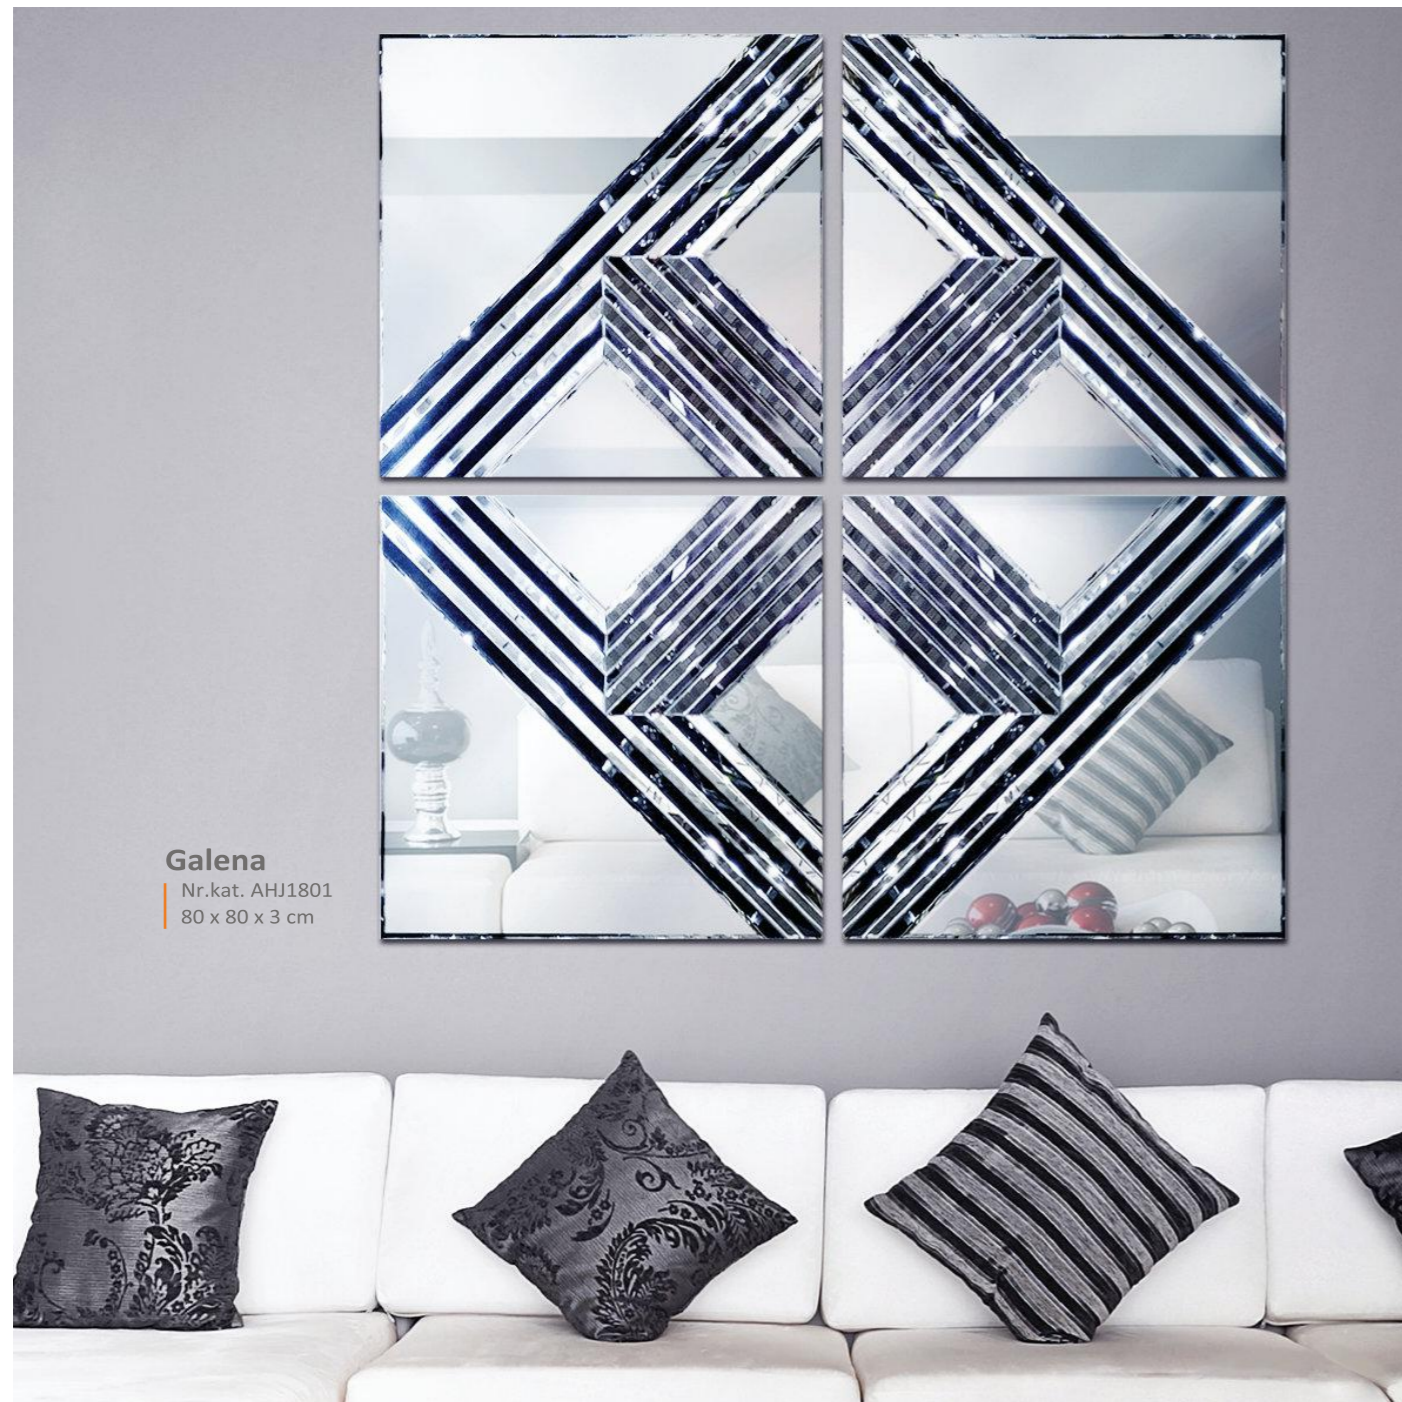

Galena
Nr.kat. AHJ1801
80 x 80 x 3 cm

LUSTRO GALENA