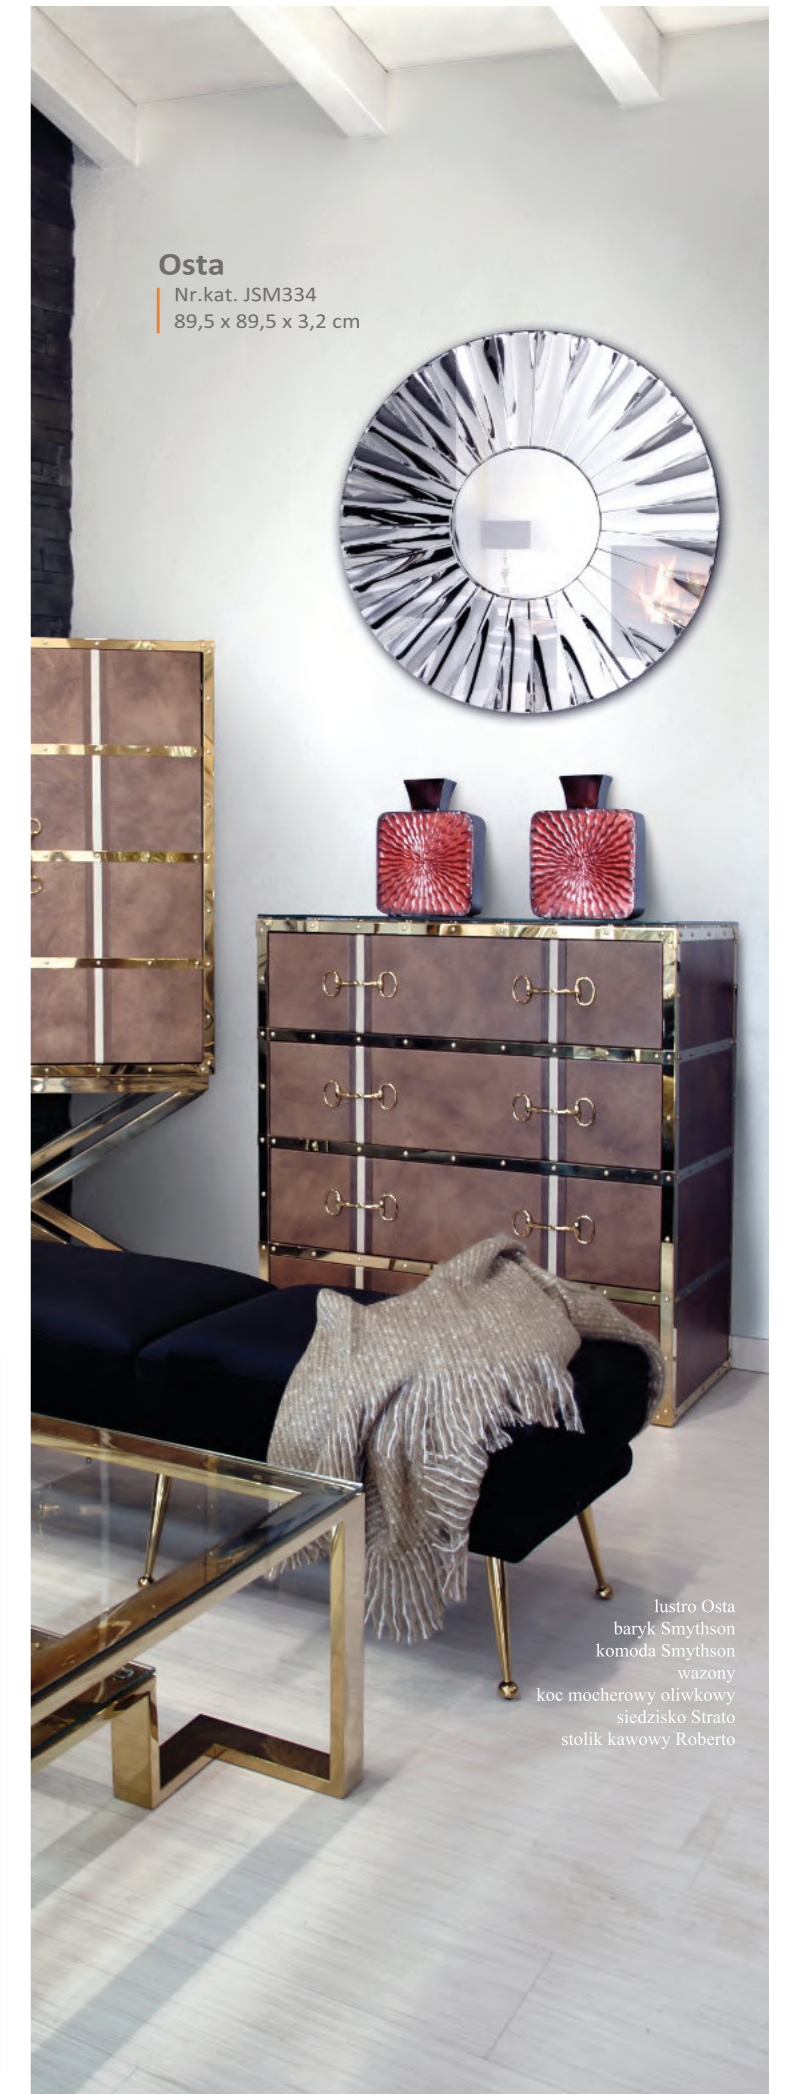

LUSTRO KRISTINA

Kristina
Nr.kat. AH 13272
120 x 120 x 2,1 cm

Osta
Nr.kat. JSM334
89,5 x 89,5 x 3,2 cm

lustro Osta
baryk Smythson
komoda Smythson
wazony
koc mocherowy oliwkowy
siedzisko Strato
stolik kawowy Roberto