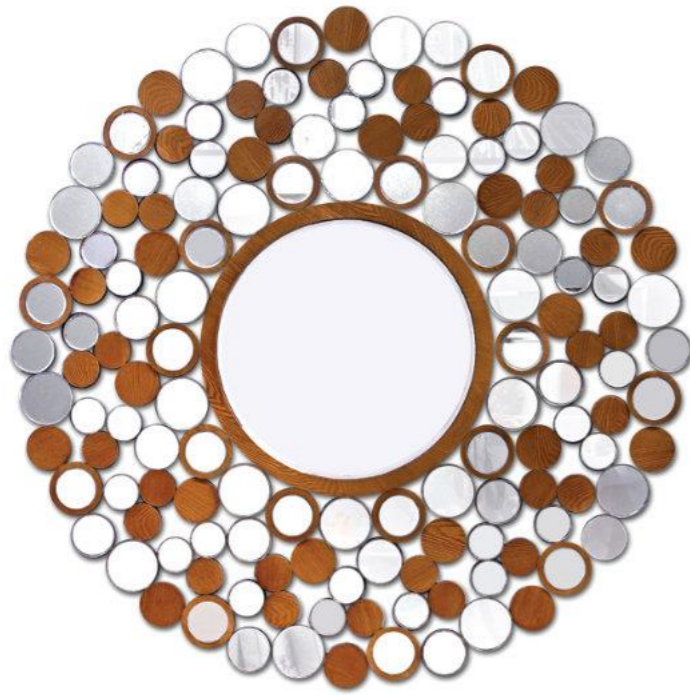

LUSTRO ARLETTA

Arletta
Nr.kat. AH GD8335
120 x 120 x 2,5 cm