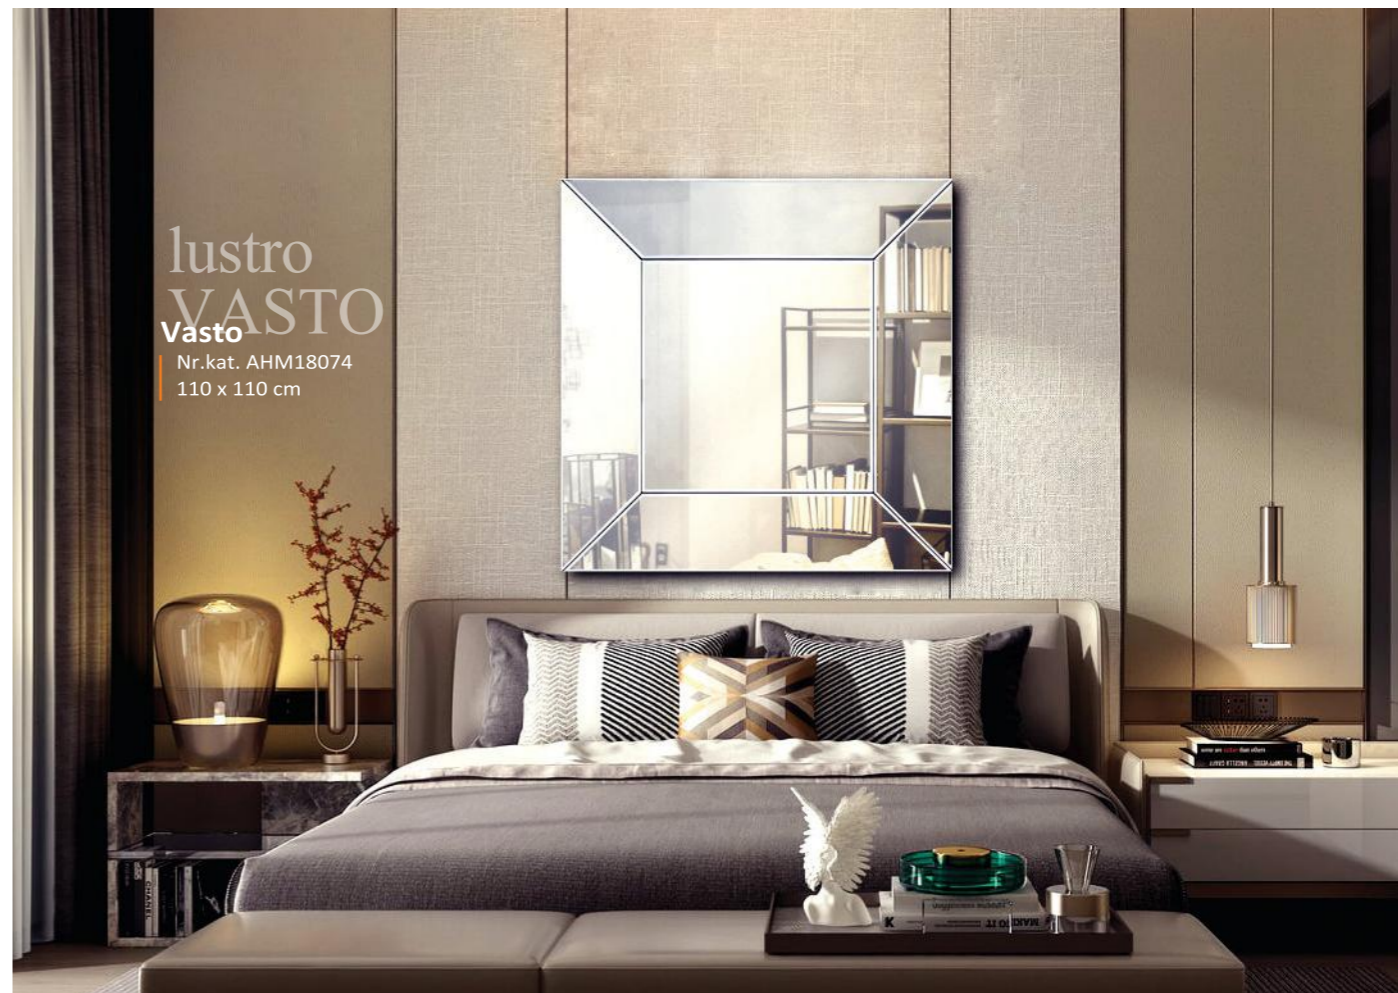

lustro VASTO
Vasto
Nr.kat. AHM18074
110 x 110 cm