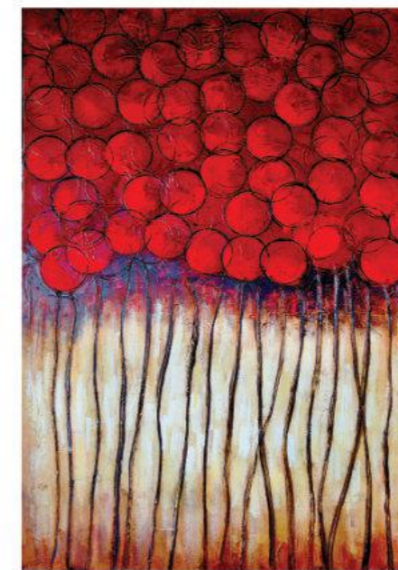

Koniakowa Laguna
Nr.kat. AH-P 885B
80 x 120 x 3,8 cm