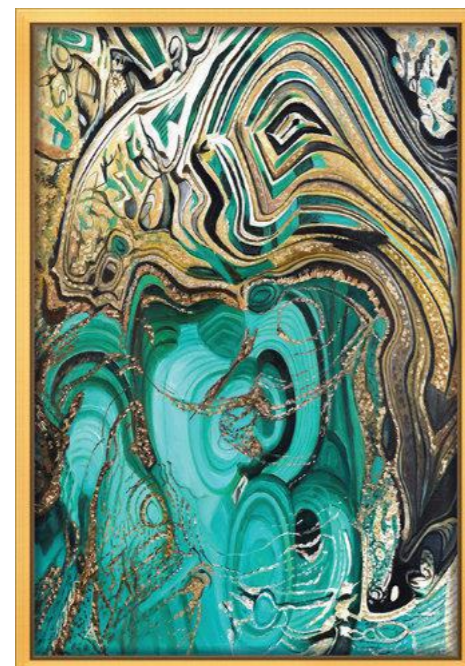

Agate

Nr.kat. JMY380-70
60 x 90 x 3 cm