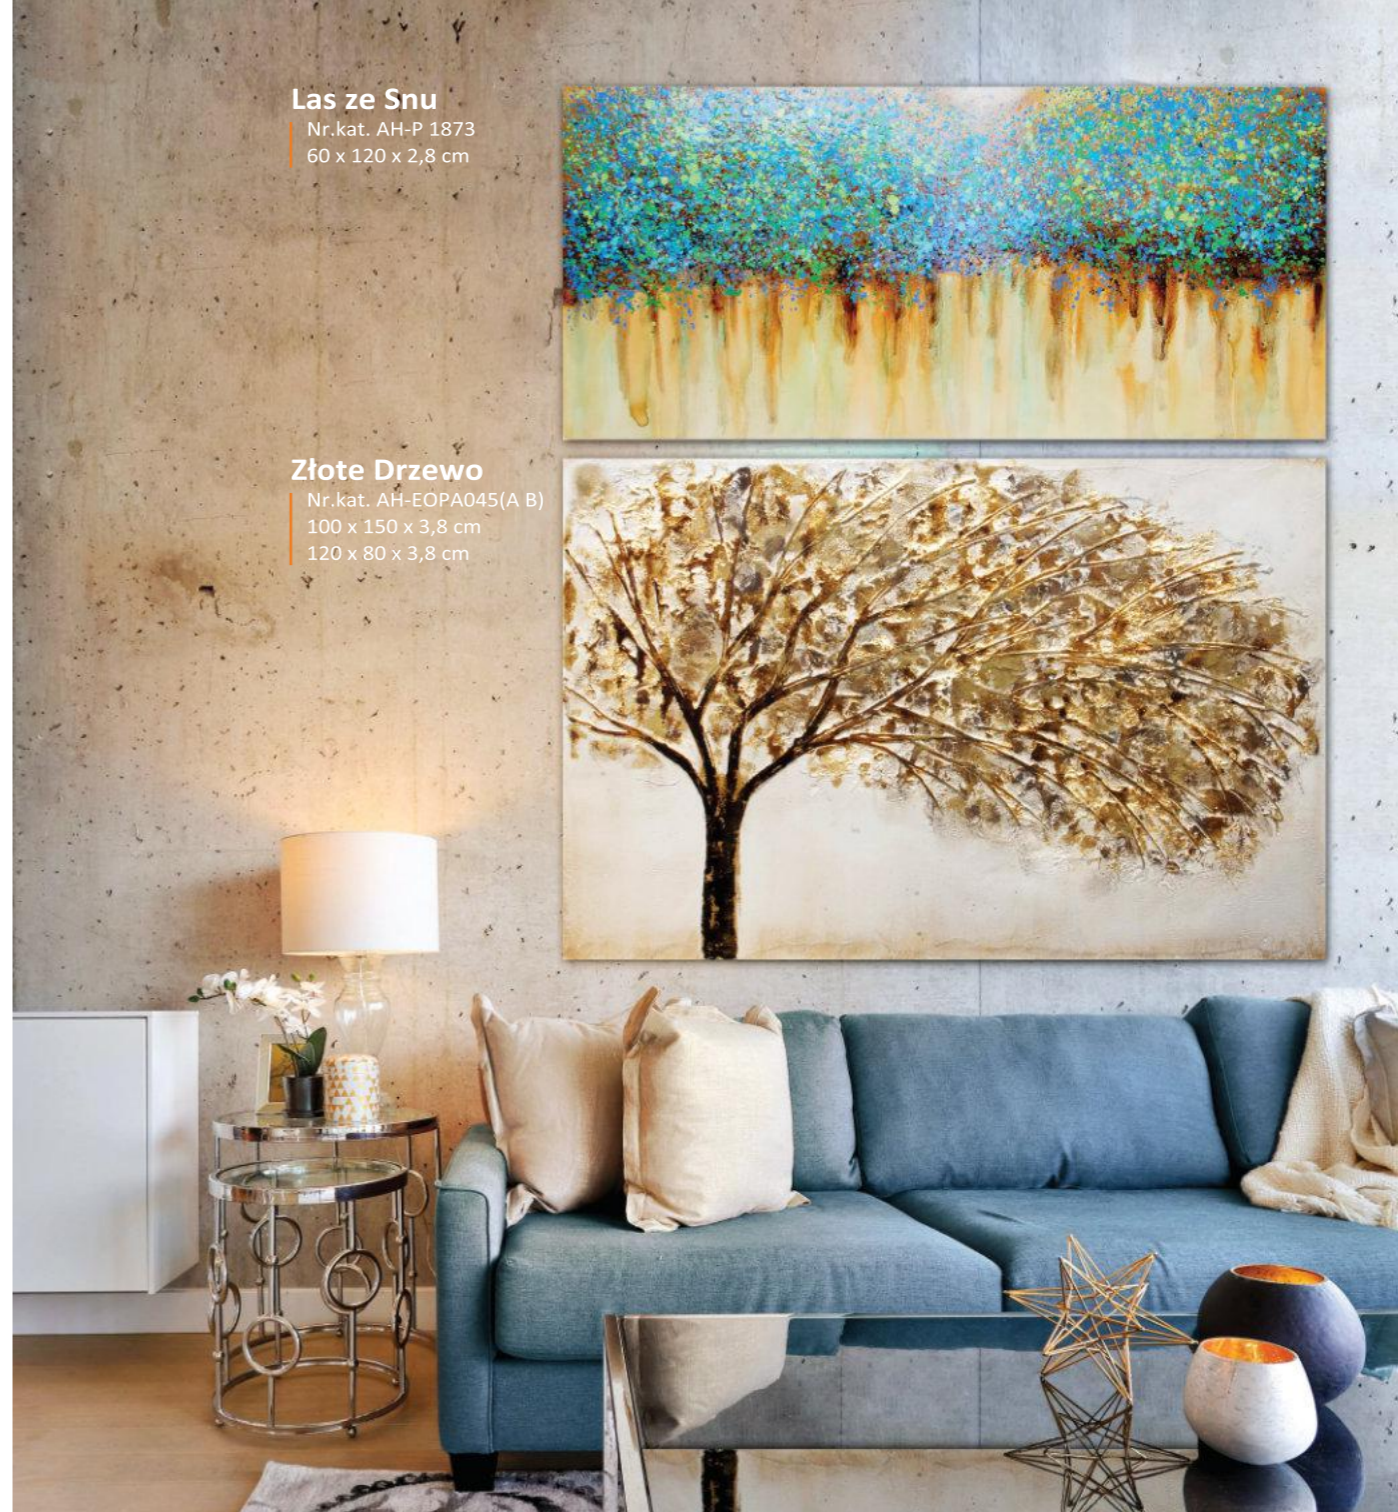

Płótno naciągnięte na blejtram prezentuje się pięknie bez oprawiania obrazu w ramę.

OBRAZ SREBRNY WIATR 1

Fascynująca technika artystyczna i niepowtarzalny styl, ujmujący żywioł natury za pomocą abstrakcyjnego wzoru na specjalnie szlifowanej powierzchni. Aluminiowe podobrazie rozprasza światło padające na płótno, wzbogacając całą kompozycję o efektowną grę światła. Minimalistyczna forma obrazu będzie wspaniałym dodatkiem do nowoczesnej aranżacji wnętrz. Solidne wykończenie obrazu na blejtramic sprawia, że nie wymaga on dodatkowej oprawy w ramę.

Porto 1
Nr.kat. AH-P 3284
60 x 60 x 2,8 cm

Porto 2
Nr.kat. AH-P 3285
60 x 60 x 2,8 cm

Sweet Dream
Nr.kat. AH-P 3234
60 x 120 x 2,8 cm

Srebrny Wiatr 1
Nr.kat. AH-P 2250A
60 x 60 x 2,8 cm

OBRAZ SOFI

Obraz w jasnej tonacji, malowany ręcznie na płótnie.
Trójwymiarowe elementy, takie jak materiał firanki, nadają obrazowi niesamowitego efektu wizualnego, wzmacniając walor jego faktury.
Obraz Sofi świetnie komponuje się w nowoczesnych, jak i tradycyjnych wnętrzach, stając się głównym akcentem przestrzeni.
Dzięki estetycznemu wykończeniu boków, nie wymaga oprawy w ramy.

Sofi
Nr.kat. AH-EOPA048
100 x 150 x 3,8 cm

OBRAZ SANTINO

Santino
Nr.kat. AH-EOPS338B
60 x 120 x 3,8 cm

Las ze Snu
Nr.kat. AH-P 1873
60 x 120 x 2,8 cm

Złote Drzewo
Nr.kat. AH-EOPA045(A B)
100 x 150 x 3,8 cm
120 x 80 x 3,8 cm

Obraz z powodzeniem będzie pełnić rolę artystycznej ozdoby nowoczesnego wnętrza. Dzieło prezentujące subtelne piękno przyrody znakomicie komponuje się we wnętrzach mieszkalnych, wzbogacając wystrój i podkreślając styl aranżacji.