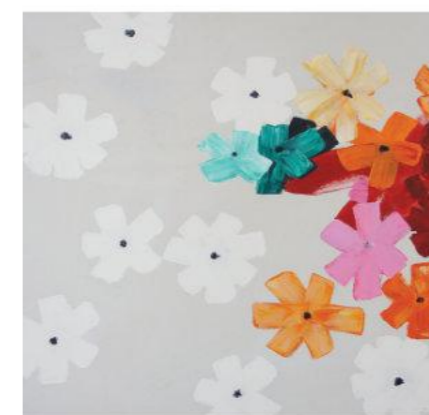

Margerita

Nr.kat. AH-P 5570A
80 x 80 x 2,8 cm