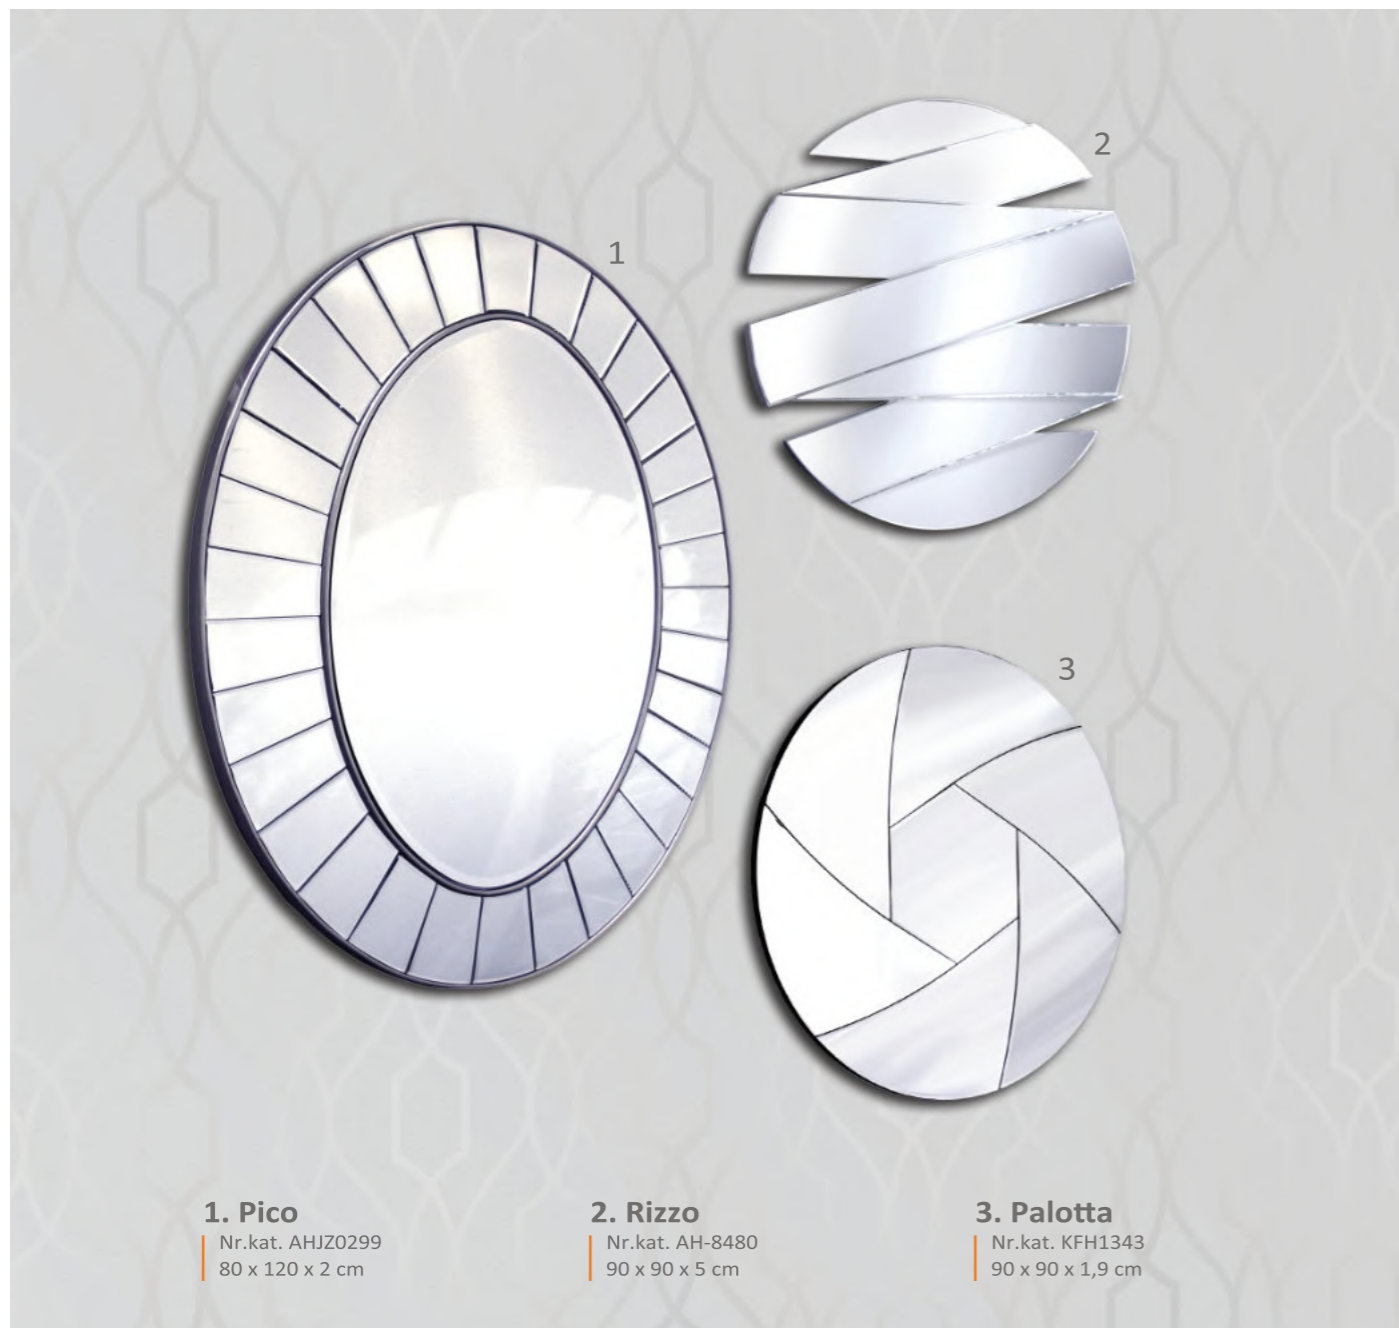

1. Pico

Nr.kat. AHJZ0299
80 x 120 x 2 cm

2. Rizzo

Nr.kat. AH-8480
90 x 90 x 5 cm

3. Palotta

Nr.kat. KFH1343
90 x 90 x 1,9 cm