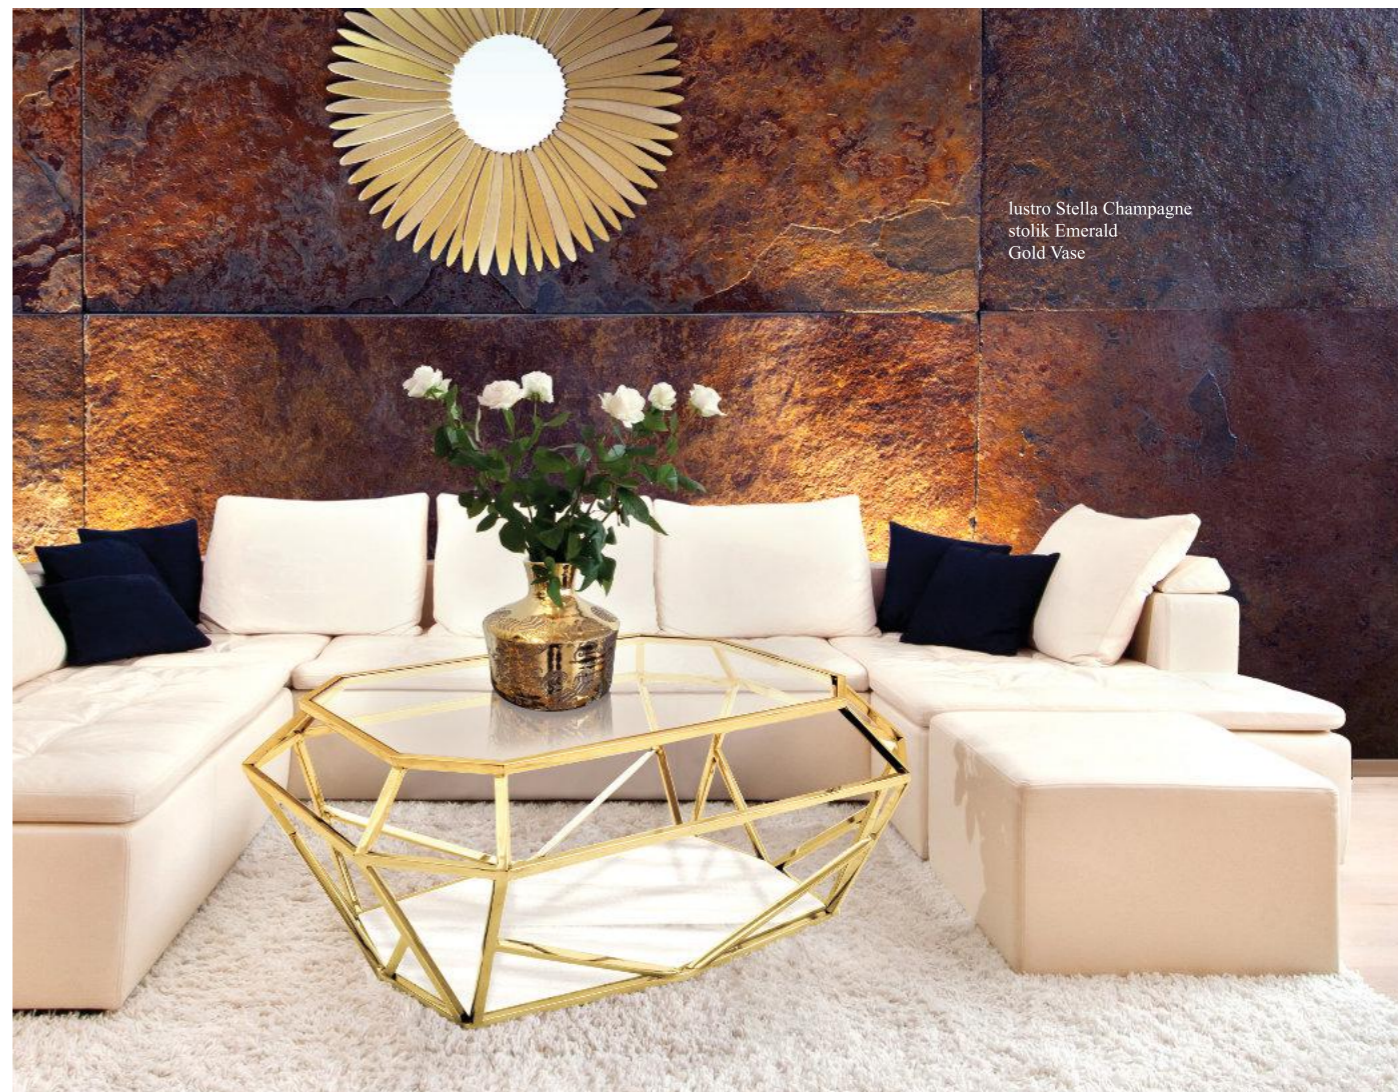

lustra Stella Champagne
stolik Emerald
Gold Vase