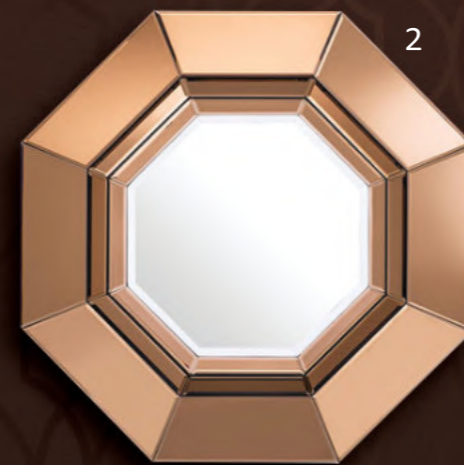

LUSTRA ELISA

Kolorowe paski luster umieszczone na okręgu stanowią zwieńczenie projektu tego lustra. Czarne wstawki, trójkąty i półkola, umieszczone na przeciwko siebie, uwydatniają oryginalność tego produktu. Nieszablony design i precyzyjne wykonanie sprawiają, że lustro będzie charakterystycznym elementem każdej aranżacji wnętrza, zwłaszcza w salonie oraz sypialni.

Lustro wyposażone jest w zaczepy umożliwiające łatwy montaż.

Lustro nie jest przeznaczone do pomieszczeń o podwyższonej wilgotności.

Styl: nowojorski, glamour, modern classic

1

2

3