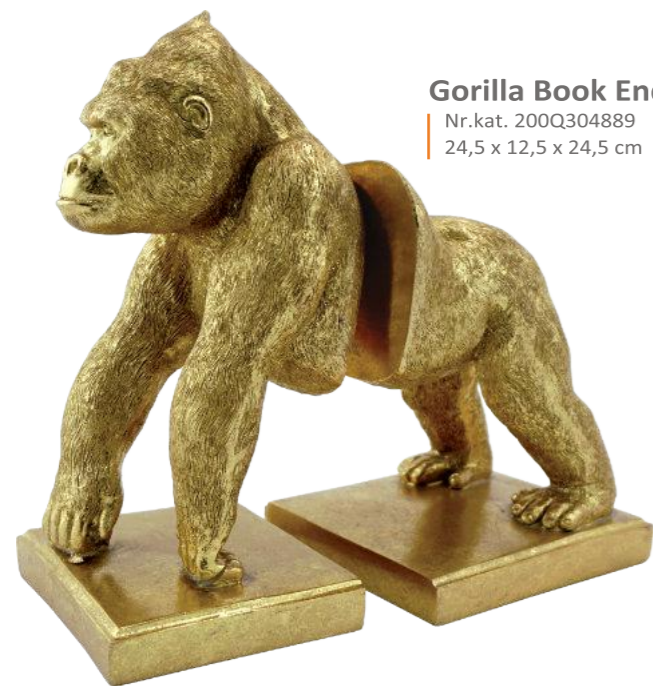

Black Lion
Nr.kat. 200QER20148-1
21,5 x 13,5 x 35 cm