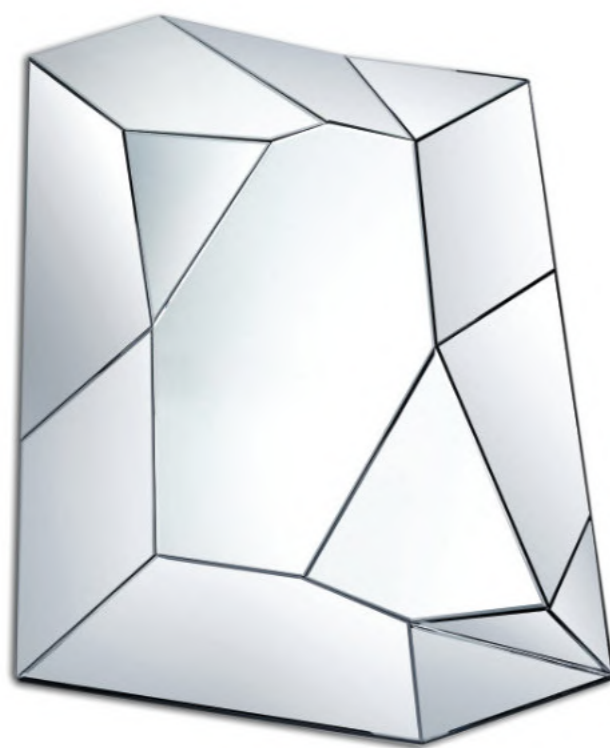

Ava
 Nr.kat. AH13022-(ABC)
 100 x 140 x 5,5 cm
 70 x 140 x 5,5 cm
 80 x 120 x 5,5 cm
 80 x 150 x 5,5 cm

Salerno
 Nr.kat. DI-008
 121 x 100 x 4 cm

lustro VASTO
Vasto
 Nr.kat. AHM18074
 110 x 110 cm

LUSTRO CALVANO