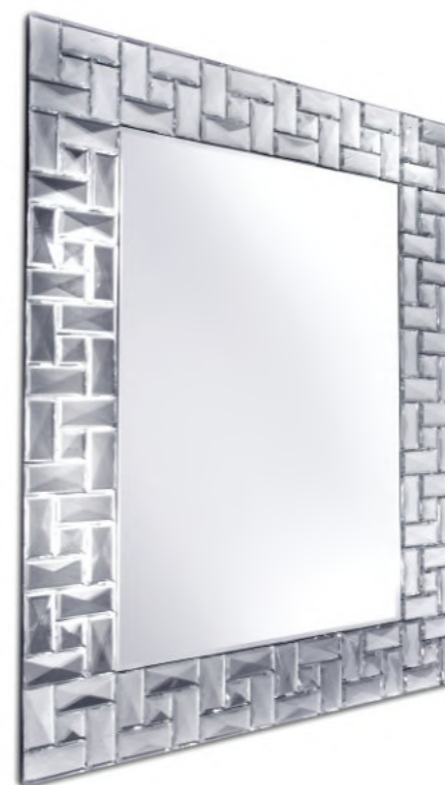

Victoria
Nr.kat. AH 12057
120 x 90 x 2 cm